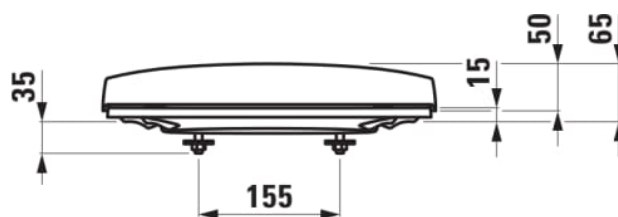

LAUFEN PRO N

Toiletsæde med soft close, monteres nedefra

MÅL

Bredde	445 mm
Dybde	365 mm
Højde	50 mm

FARVE OG FINISH

<input type="checkbox"/>	300 Hvid
--------------------------	----------

MULIGHEDER

000 - standard model

Nettovægt (kg) : 2

TEKNISKE TEGNINGER

LAUFEN PRO N

Den finske designer Antti Ylisassis (Design BOD) koncepter og designs lever fuldt ud op til de høje forventninger til enklere former og funktioner, som man traditionelt ser i de nordiske lande. Glatte overflader og geometriske linjer fremhæver enkelhed og livlige kurver og skaber visuelle kontraster. LAUFEN Pro N passer til den arkitektoniske iscenesættelse af badeværelser, projektbyggeri og familiebadeværelser.