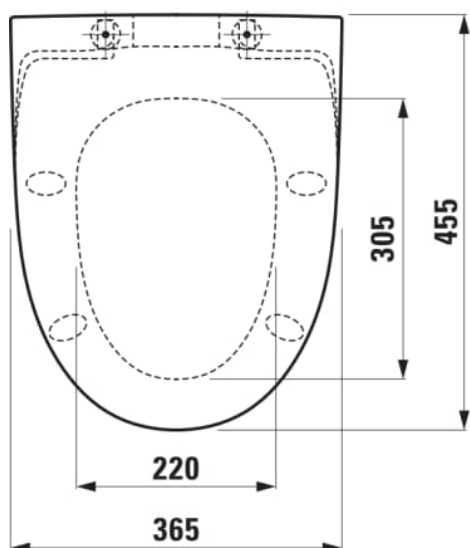

LAUFEN PRO N

Toiletsæde med soft close, monteres nedefra

MÅL

Bredde	445 mm
Dybde	365 mm
Højde	50 mm

FARVE OG FINISH

<input type="checkbox"/>	300 Hvid
--------------------------	----------

MULIGHEDER

000 - standard model

Nettovægt (kg) : 2

TEKNISKE TEGNINGER

LAUFEN PRO N

Den finske designer Antti Ylisassis (Design BOD) koncepter og designs lever fuldt ud op til de høje forventninger til enklere former og funktioner, som man traditionelt ser i de nordiske lande. Glatte overflader og geometriske linjer fremhæver enkelhed og livlige kurver og skaber visuelle kontraster. LAUFEN Pro N passer til den arkitektoniske iscenesættelse af badeværelser, projektbyggeri og familiebadeværelser.