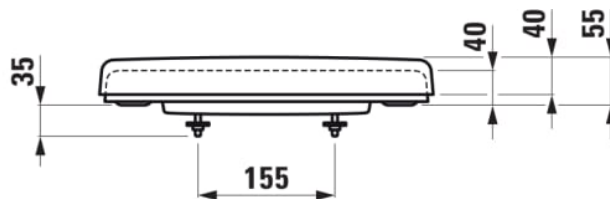

LAUFEN PRO

Toiletsæde

MÅL

Bredde 450 mm

Dybde 380 mm

Højde 55 mm

FARVE OG FINISH

 300 Hvid

MULIGHEDER

000 - standard model

Form : Rund

Hængselsmateriale : Rustfrit stål

Nettovægt (kg) : 1,9

Q
ui
c
k-
r
el
e
a
s
e

TEKNISKE TEGNINGER

KOMPATIBEL MED