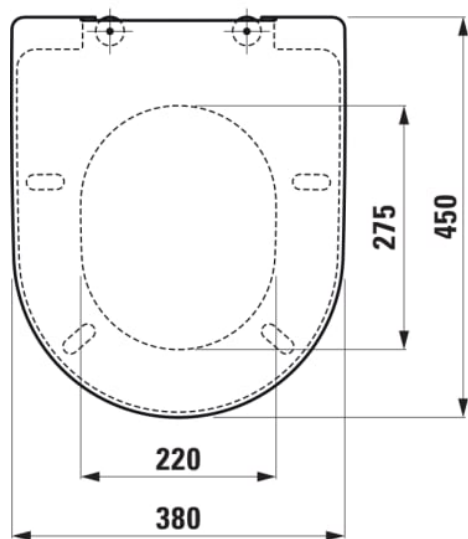

LAUFEN PRO

Toiletsæde

MÅL

Bredde 450 mm

Dybde 380 mm

Højde 55 mm

FARVE OG FINISH

 300 Hvid

MULIGHEDER

000 - standard model

Form : Rund

Hængselsmateriale : Rustfrit stål

Nettovægt (kg) : 1,9

Q
ui
c
k-
r
el
e
a
s
e

TEKNISKE TEGNINGER

KOMPATIBEL MED