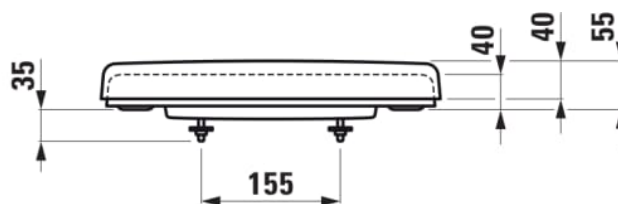

LAUFEN PRO

Toiletsæde

MÅL

Bredde	370 mm
Dybde	450 mm
Højde	55 mm

FARVE OG FINISH

<input type="checkbox"/>	300 Hvid
--------------------------	----------

MULIGHEDER

000 - standard model

Nettovægt (kg) : 1,9

Quick release

Slow down

TEKNISKE TEGNINGER

KOMPATIBEL MED

Væghængt WC, kompakt,
Rimless

H820965...0001

Væghængt toilet med
nicher, rimless