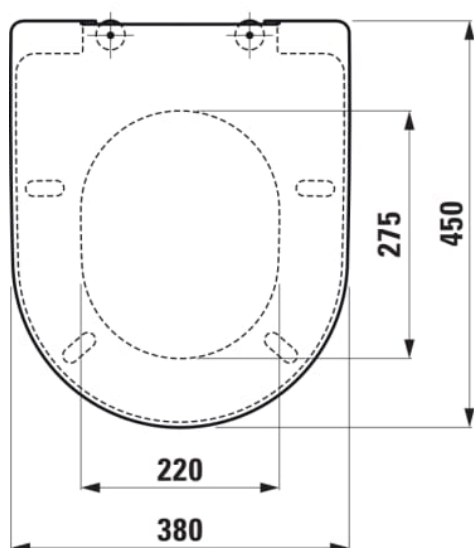

LAUFEN PRO

Toiletsæde

MÅL

Bredde	370 mm
Dybde	450 mm
Højde	55 mm

FARVE OG FINISH

<input type="checkbox"/>	300 Hvid
--------------------------	----------

MULIGHEDER

000 - standard model

Nettovægt (kg) : 1,9

Quick release

Slow down

TEKNISKE TEGNINGER

KOMPATIBEL MED

Væghængt WC, kompakt,
Rimless

H820965...0001

Væghængt toilet med
nicher, rimless