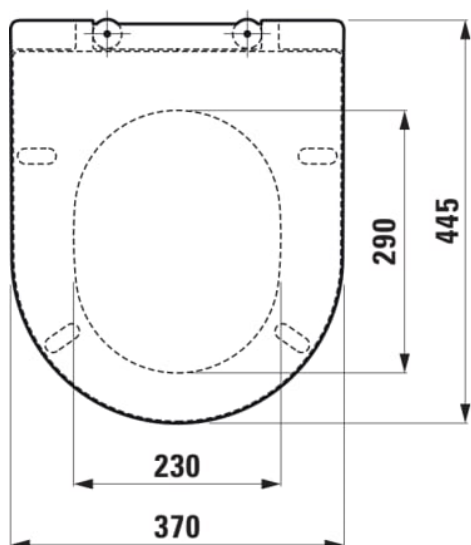

LAUFEN PRO

Toiletsæde Pro Slim, quick release

MÅL

Bredde	445 mm
Dybde	370 mm
Højde	45 mm

FARVE OG FINISH

<input type="checkbox"/>	000 Hvid
--------------------------	----------

MULIGHEDER

000 - standard model

Nettovægt (kg) : 2

Quick release

TEKNISKE TEGNINGER

KOMPATIBEL MED

Væghængt toilet

H820956...0001

Væghængt toilet med
nicher, rimless

H820964...0001