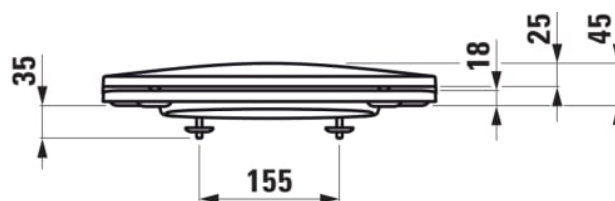

TEKNISKE TEGNINGER