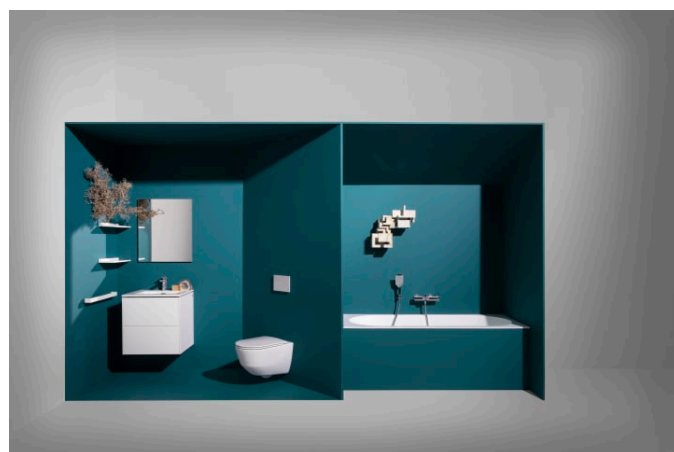

LAUFEN PRO

Toiletsæde Pro Slim, quick release

MÅL

Bredde	445 mm
Dybde	370 mm
Højde	45 mm

FARVE OG FINISH

<input type="checkbox"/>	000 Hvid
--------------------------	----------

MULIGHEDER

000 - standard model

H824955...0001

Gulvstående toilet til kombination, washout, dobbeltskyl, klosettilslutning

H824955...2311

Væghængt toilet 'liberty', rimless, barrierefrit

H821954...0001

LAUFEN PRO

Designeren bag LAUFEN Pro, Peter Wirz fra schweiziske Vetica, har skabt en badeværelsesserie som har optimeret den keramiske fremstillingsprocess. På denne måde har han bevist at minimalistiske former, høj kvalitet og høj funktionalitet ikke nødvendigvis behøver at være dyr. LAUFEN Pro er et moderne eksempel på at alle har ret til godt design.