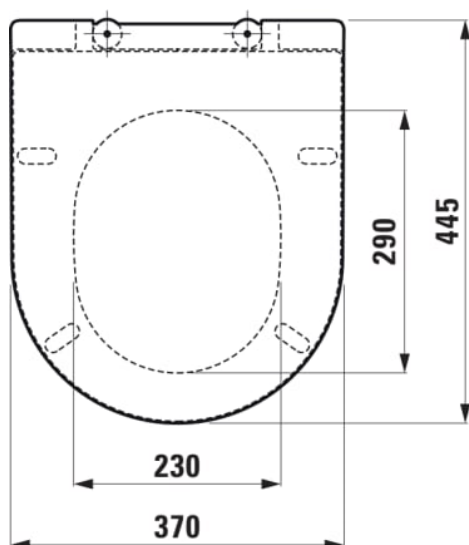

LAUFEN PRO

Toiletsæde Pro Slim, quick release og soft close

MÅL

Bredde	445 mm
Dybde	370 mm
Højde	55 mm

FARVE OG FINISH

<input type="checkbox"/>	000 Hvid
--------------------------	----------

MULIGHEDER

000 - standard model

Quick release

Slow down

TEKNISKE TEGNINGER

KOMPATIBEL MED

Væghængt WC, kompakt,
Rimless

H820965...0001

Væghængt toilet

H820956...0001