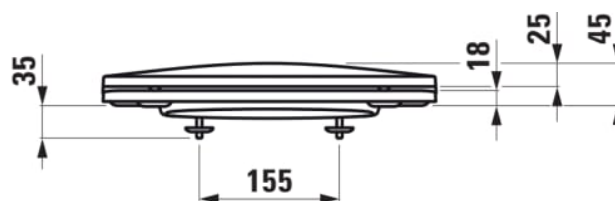

LAUFEN PRO

Toiletsæde Pro Slim, quick release og soft close

MÅL

Bredde	445 mm
Dybde	370 mm
Højde	55 mm

FARVE OG FINISH

<input type="checkbox"/>	000 Hvid
--------------------------	----------

MULIGHEDER

000 - standard model

Quick release

Slow down

TEKNISKE TEGNINGER

KOMPATIBEL MED

Væghængt WC, kompakt,
Rimless

H820965...0001

Væghængt toilet

H820956...0001