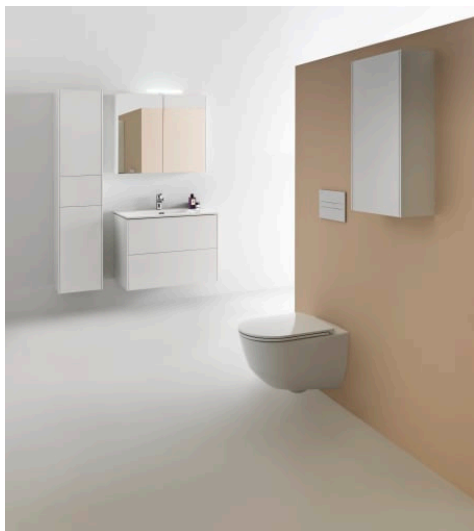

LAUFEN PRO

Toiletsæde Pro Slim, quick release og soft close

MÅL

Bredde	445 mm
Dybde	370 mm
Højde	55 mm

FARVE OG FINISH

<input type="checkbox"/>	000 Hvid
--------------------------	----------

MULIGHEDER

000 - standard model

Væghængt toilet 'comfort',
uden skyllekant, 5 cm
hævet siddehøjde

H821962...0001

Gulvstående toilet, vandret
afløb

H825955...0001

Gulvstående toilet Back-to-
wall, vandret afløb

H822952...0001

Gulvstående toilet, Rimless,
Universallås, Åben ryg

H824955...2311

Væghængt toilet 'liberty',
rimless, barrierefrit

H821954...0001

LAUFEN PRO

Designeren bag LAUFEN Pro, Peter Wirz fra schweiziske Vetica, har skabt en badeværelsesserie som har optimeret den keramiske fremstillingsprocess. På denne måde har han bevist at minimalistiske former, høj kvalitet og høj funktionalitet ikke nødvendigvis behøver at være dyr. LAUFEN Pro er et moderne eksempel på at alle har ret til godt design.