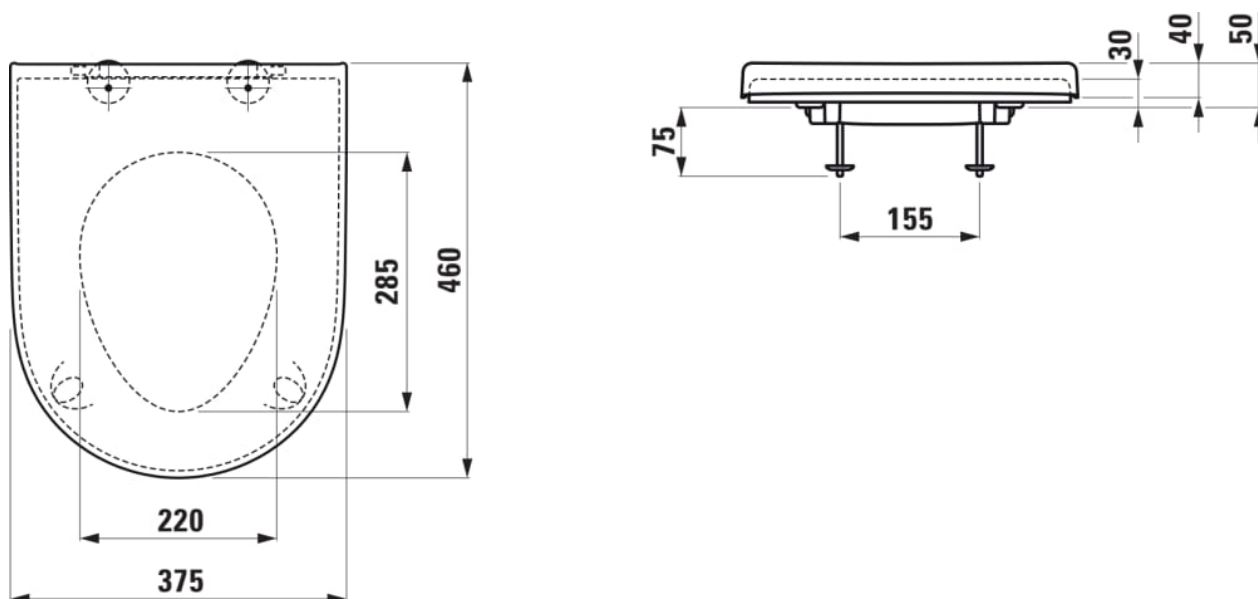

LAUFEN PRO LIBERTY

Toiletsæde, handicap venlig, passer til Laufen Pro + Moderna toiletter, ekstra stærke beslag og buffere

MÅL

Bredde	445 mm
Dybde	375 mm
Højde	55 mm

FARVE OG FINISH

<input type="checkbox"/>	300 Hvid
--------------------------	----------

MULIGHEDER

000 - standard model

Nettovægt (kg) : 3

TEKNISKE TEGNINGER

KOMPATIBEL MED

Væghængt WC skål,
Liberty, rimless

H821960...0001

Væghængt toilet

H820953...0001

Væghængt toilet 'liberty',
rimless, barrierefrit

H821954...0001

LAUFEN PRO LIBERTY