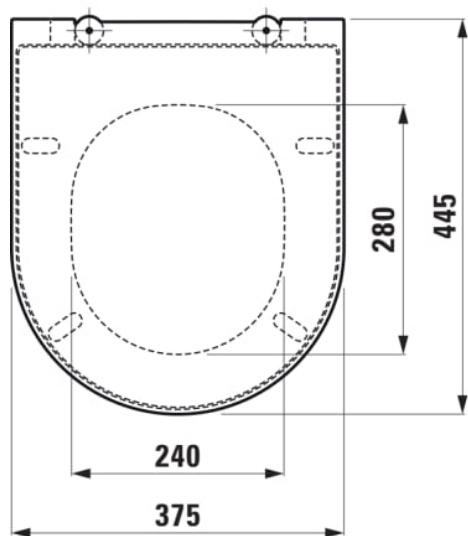

KARTELL LAUFEN

Toiletsæde, quick release, med soft close, med rundt sæde

MÅL

Bredde 445 mm

Dybde 375 mm

Højde 35 mm

FARVE OG FINISH

■ 020 Højglans sort

MULIGHEDER

000 - standard model

Form : Rund

Nettovægt (kg) : 2

Soft-close-system

V
el
e
g
n
et
til
:
W
C

TEKNISKE TEGNINGER

KOMPATIBEL MED