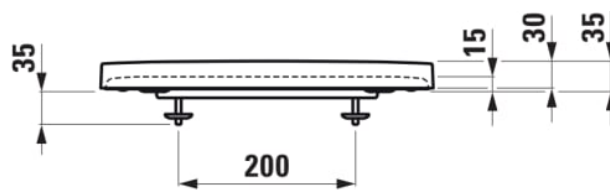

KARTELL LAUFEN

Toiletsæde, quick release, med soft close, med rundt sæde

MÅL

Bredde 445 mm

Dybde 375 mm

Højde 35 mm

FARVE OG FINISH

■ 020 Højglans sort

MULIGHEDER

000 - standard model

Form : Rund

Nettovægt (kg) : 2

Soft-close-system

V
el
e
g
n
et
til
:
W
C

TEKNISKE TEGNINGER

KOMPATIBEL MED

Væghængt toilet, kompakt,
rimless

H820333...0001

Væghængt toilet, rimless

H820337...0001

Gulvstående toilet, rimless,
vandret/lodret udløb

H823337...0001

Gulvstående toilet, rimless

H824337...0001