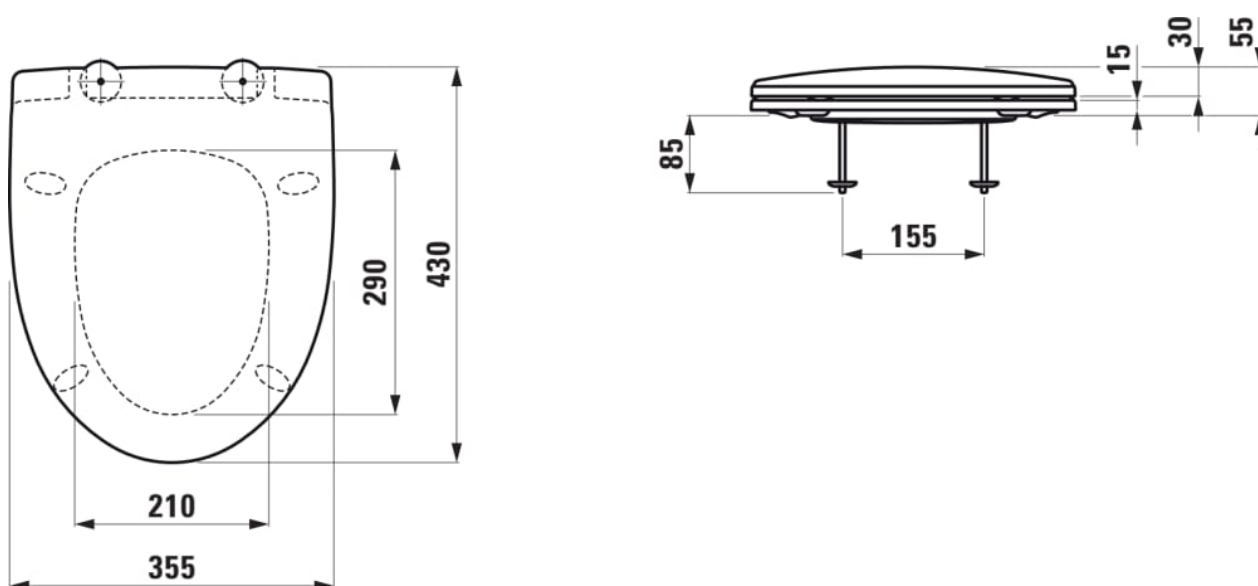

TEKNISKE TEGNINGER