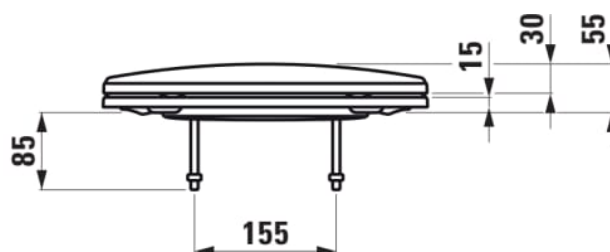

RIGO

Toiletsæde

MÅL

Bredde	430 mm
Dybde	355 mm
Højde	55 mm

FARVE OG FINISH

<input type="checkbox"/>	000 Hvid
--------------------------	----------

MULIGHEDER

000 - standard model

TEKNISKE TEGNINGER

KOMPATIBEL MED

Gulvstående toilet med P-lås, til skruemontering

H8273620007821

RIGO