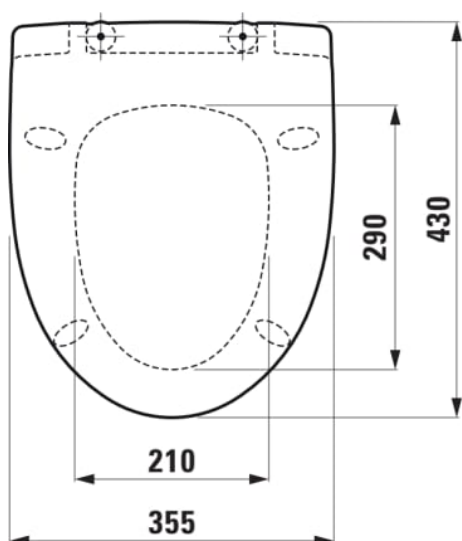

RIGO

Toiletsæde

MÅL

Bredde	430 mm
Dybde	355 mm
Højde	55 mm

FARVE OG FINISH

<input type="checkbox"/>	000 Hvid
--------------------------	----------

MULIGHEDER

000 - standard model

TEKNISKE TEGNINGER

KOMPATIBEL MED

Gulvstående toilet med P-lås, til skruemontering

H8273620007821

RIGO