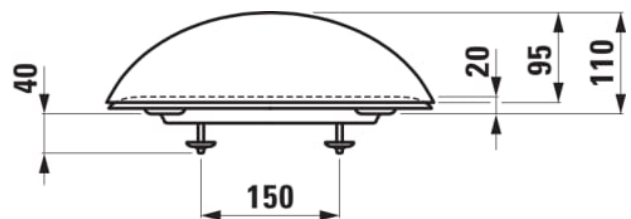

TEKNISKE TEGNINGER