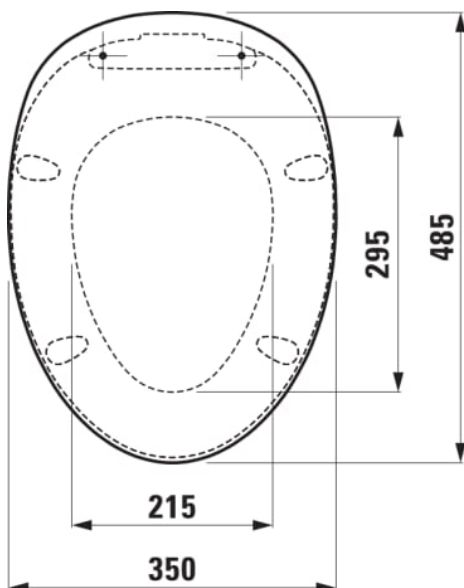

TEKNISKE TEGNINGER