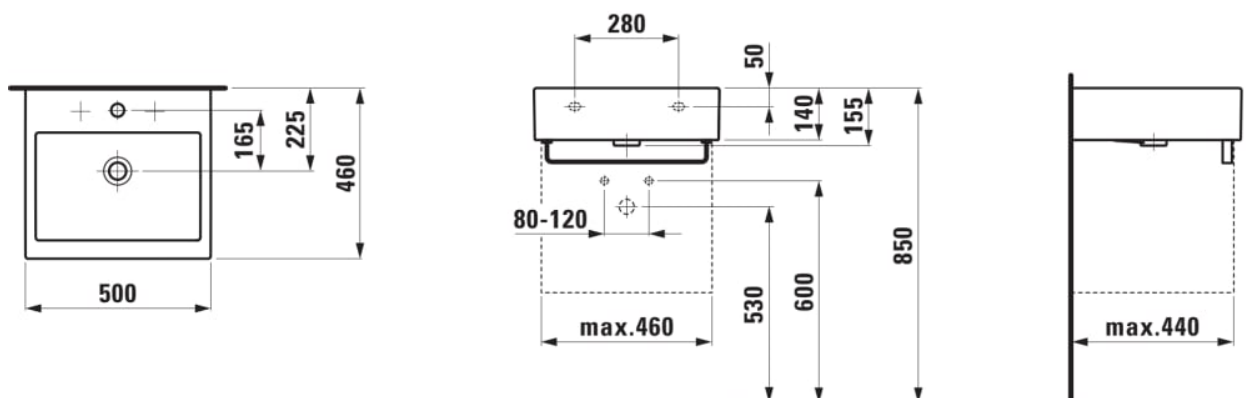

MULIGHEDER

104 - ét hanehul, center

Antal fæstningspunkter : 2

Form : Firkantet

Hanehulskonfiguration : 1 hanehul i midten

Indvendig form : 2 – Firkantet

Installationstype : Toiletbord, Væghængt

Kummebredde (mm) : 290

Kummelængde (mm) : 445

Materiale : Sanitetsporcelæn

Nettovægt (kg) : 16,5

Overløbstype : Standard

Placering af kumme : Midten

Valgfri håndklædeholder

TEKNISKE TEGNINGER

KOMPATIBEL MED