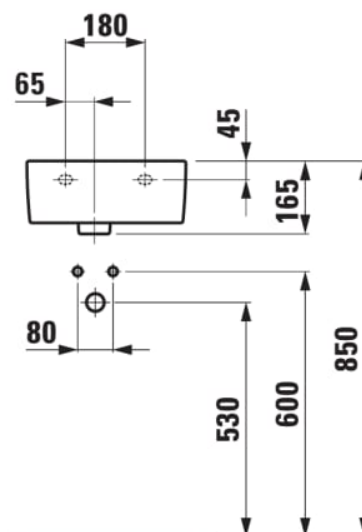

TEKNISKE TEGNINGER