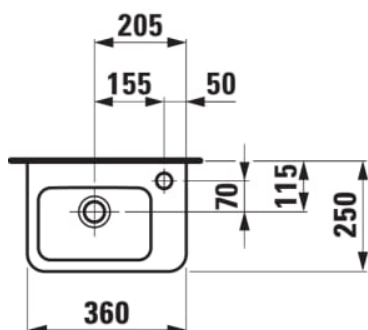

TEKNISKE TEGNINGER