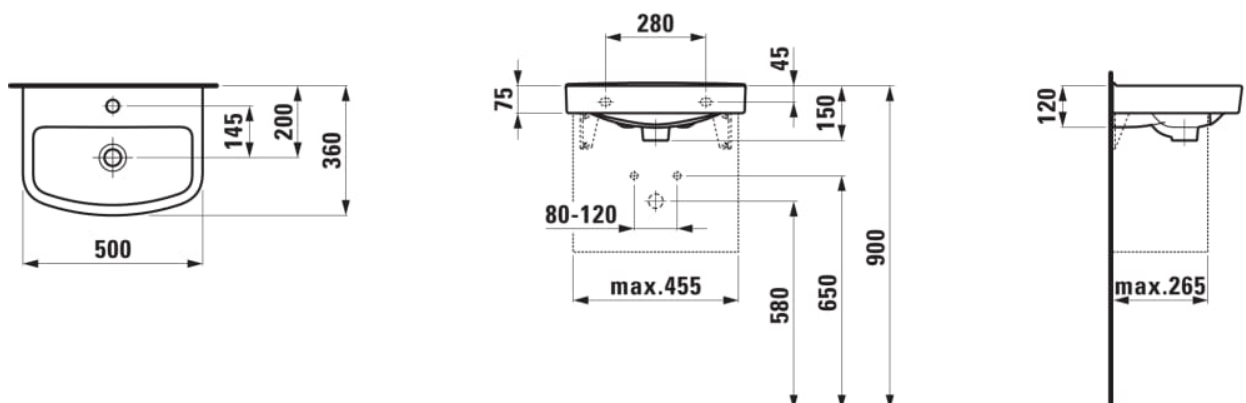

KOMPAS

Vask

MÅL

Bredde	500 mm
Dybde	360 mm
Højde	150 mm

FARVE OG FINISH

☐	000 Hvid

MULIGHEDER

104 - ét hanehul, center

Antal fæstningspunkter : 2

Form : Blød

Glaseret bund

Hanehulskonfiguration : 1 hanehul i midten

Indvendig form : 5 – Blød

Installationstype : Væghængt

Materiale : Sanitetsporcelæn

Nettovægt (kg) : 10,2

Overløbstype : Standard

Placering af kumme : Midten

Slebet underside

TEKNISKE TEGNINGER