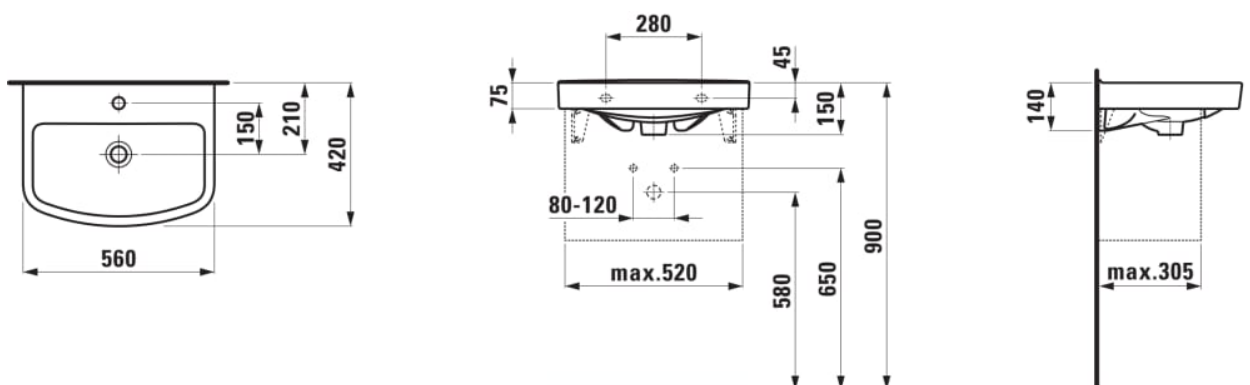

KOMPAS

Vask

MÅL

Bredde	560 mm
Dybde	420 mm
Højde	150 mm

FARVE OG FINISH

<input type="checkbox"/>	000 Hvid
--------------------------	----------

MULIGHEDER

104 - ét hanehul, center

Antal fæstningspunkter : 2

Form : Blød

Glaseret bund

Hanehulskonfiguration : 1 hanehul i midten

Indvendig form : 5 – Blød

Installationstype : Væghængt

Materiale : Sanitetsporcelæn

Nettovægt (kg) : 12

Overløbstype : Standard

Placering af kumme : Midten

TEKNISKE TEGNINGER

KOMPAS

Den schweiziske badeværelse specialist LAUFEN har i samarbejde med den danske designer Hee Welling udviklet en nyt badeværelse serie for de skandinaviske lande. Kompas står for klare linjer, reduceret materialeforbrug og funktionelt design i den allerbedste nordiske tradition. Serien omfatter håndvaske i tre størrelser, der passer perfekt til de specielt designede skabe fra serien. Ud over en Rimless hængeskål omfatter Kompas også tre Rimless gulvstående toiletter i klassisk nordisk design.