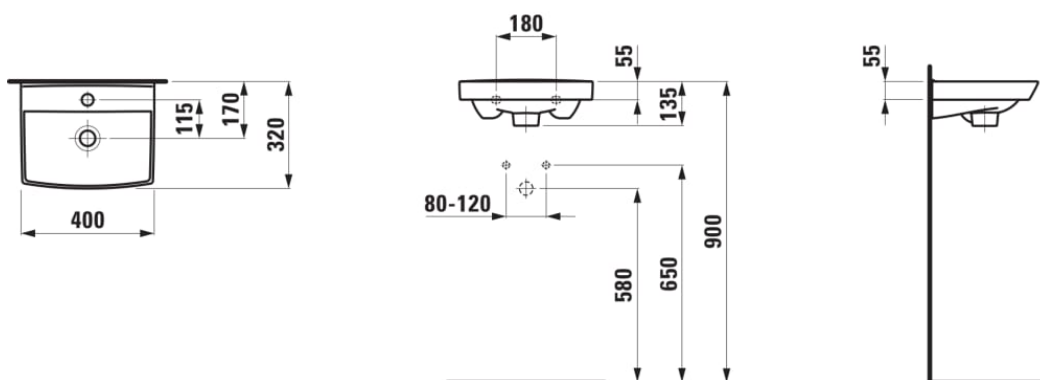

## MÅL

Bredde 400 mm

Dybde 320 mm

Højde 135 mm

## MULIGHEDER

104 - ét hanehul, center

Bottom side glazed

Installation type : Møbelvask, Væghængt

Nettovægt (kg) : 6,5

N  
u  
m  
b  
e  
r  
o  
f  
fi  
x  
at  
io  
n  
s  
p  
oi  
nt  
s  
:  
2

TEKNISKE TEGNINGER