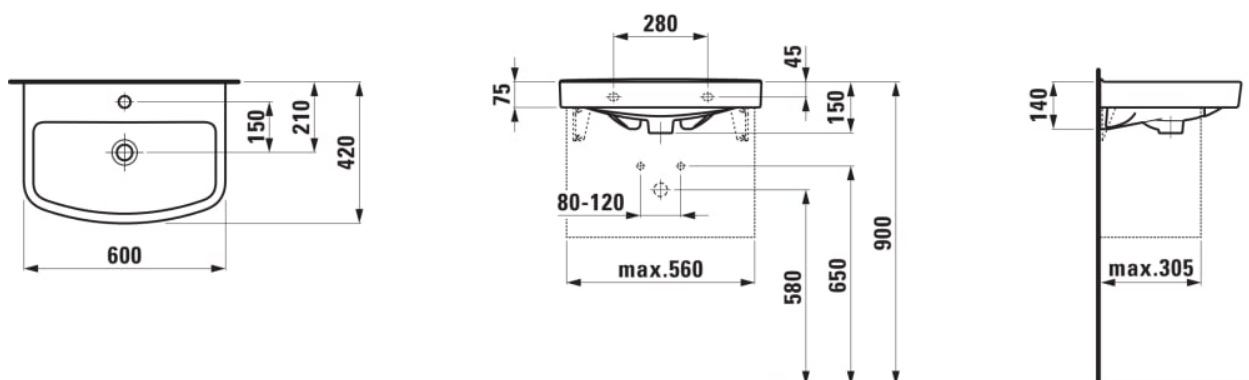

KOMPAS

Vask

MÅL

Bredde	600 mm
Dybde	420 mm
Højde	150 mm

FARVE OG FINISH

☐	000 Hvid

MULIGHEDER

104 - ét hanehul, center

Antal fæstningspunkter : 2

Form : Blød

Fæstningssæt : Medfølger

Glaseret bund

Hanehulskonfiguration : 1 hanehul i midten

Indvendig form : 5 – Blød

Installationstype : Vægghængt

Materiale : Sanitetsporcelæn

Nettovægt (kg) : 12,5

Overløbstype : Standard

Placering af kumme : Midten

TEKNISKE TEGNINGER