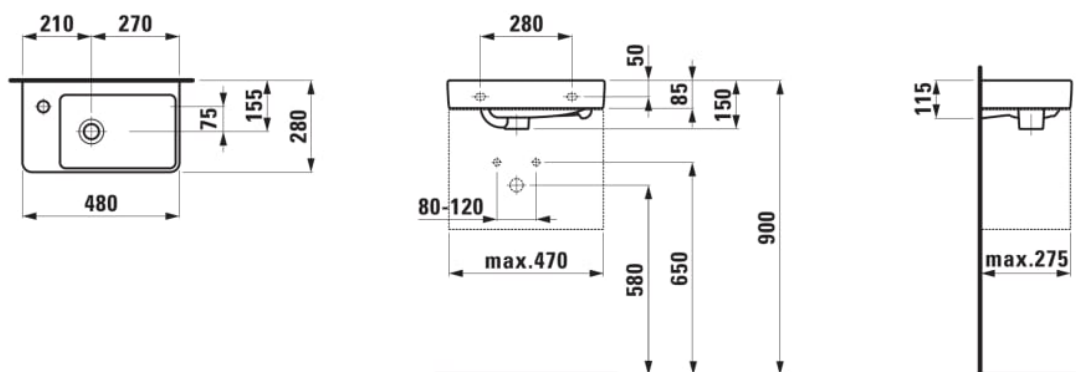

LAUFEN PRO S

Lille vask, asymmetrisk til venstre

MÅL

Bredde	480 mm
Dybde	280 mm
Højde	85 mm

FARVE OG FINISH

<input type="checkbox"/>	000 Hvid
--------------------------	----------

MULIGHEDER

104 - ét hanehul, center

Antal fæstningspunkter : 2

Asymmetrisk

Form : Firkantet

Glaseret bund

Hanehulskonfiguration : 1 hanehul i midten

Indvendig form : 6 – Rektangulær

Installationstype : Toiletbord, Væghængt

Kummebredde (mm) : 225

Kummedybde (mm) : 85

Kummelængde (mm) : 355

Lille (håndvask)

Materiale : Sanitetsporcelæn

Nettovægt (kg) : 8,5

Overløbstype : Standard

Placering af kumme : Højre

TEKNISKE TEGNINGER