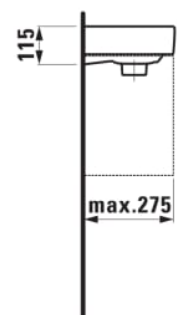

LAUFEN PRO S

Lille vask, asymmetrisk til højre

MÅL

Bredde	480 mm
Dybde	280 mm
Højde	85 mm

FARVE OG FINISH

<input type="checkbox"/>	000 Hvid
--------------------------	----------

MULIGHEDER

104 - ét hanehul, center

Antal fæstningspunkter : 2

Asymmetrisk

Form : Firkantet

Glaseret bund

Hanehulskonfiguration : 1 hanehul i midten

Indvendig form : 6 – Rektangulær

Installationstype : Toiletbord, Væghængt

Kummebredde (mm) : 225

Kummedybde (mm) : 85

Kummelængde (mm) : 355

Lille (håndvask)

Materiale : Sanitetsporcelæn

Nettovægt (kg) : 8,5

Overløbstype : Standard

Placering af kumme : Venstre

TEKNISKE TEGNINGER

KOMPATIBEL MED

Underskab med låge,
højrehængslet, hylder til
venstre for asymmetrisk
vask 815954

H483002095...1

Valgfri fodsæt (2 stk), højde
165 mm

H4830910950041

Vaskeskab, en dør til
håndvask 815954

H402102110...1