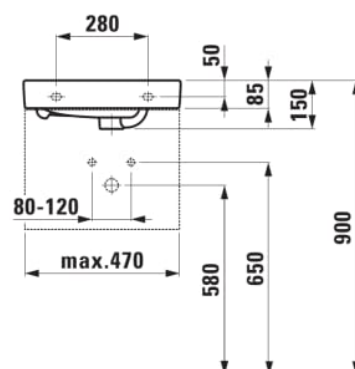

LAUFEN PRO S

Lille vask, asymmetrisk til højre

MÅL

Bredde	480 mm
Dybde	280 mm
Højde	85 mm

FARVE OG FINISH

<input type="checkbox"/>	000 Hvid
--------------------------	----------

MULIGHEDER

104 - ét hanehul, center

Antal fæstningspunkter : 2

Asymmetrisk

Form : Firkantet

Glaseret bund

Hanehulskonfiguration : 1 hanehul i midten

Indvendig form : 6 – Rektangulær

Installationstype : Toiletbord, Væghængt

Kummebredde (mm) : 225

Kummedybde (mm) : 85

Kummelængde (mm) : 355

Lille (håndvask)

Materiale : Sanitetsporcelæn

Nettovægt (kg) : 8,5

Overløbstype : Standard

Placering af kumme : Venstre

TEKNISKE TEGNINGER

KOMPATIBEL MED

Underskab med låge,
højrehængslet, hylder til
venstre for asymmetrisk
vask 815954

H483002095...1

Valgfri fodsæt (2 stk), højde
165 mm

H4830910950041

Vaskeskab, en dør til
håndvask 815954

H402102110...1