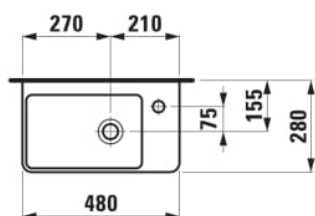

LAUFEN PRO S

Lille vask, asymmetrisk til højre

MÅL

Bredde	480 mm
Dybde	280 mm
Højde	85 mm

FARVE OG FINISH

<input type="checkbox"/>	000 Hvid
--------------------------	----------

MULIGHEDER

104 - ét hanehul, center

Antal fæstningspunkter : 2

Asymmetrisk

Form : Firkantet

Glaseret bund

Hanehulskonfiguration : 1 hanehul i midten

Indvendig form : 6 – Rektangulær

Installationstype : Toiletbord, Væghængt

Kummebredde (mm) : 225

Kummedybde (mm) : 85

Kummelængde (mm) : 355

Lille (håndvask)

Materiale : Sanitetsporcelæn

Nettovægt (kg) : 8,5

Overløbstype : Standard

Placering af kumme : Venstre

TEKNISKE TEGNINGER

KOMPATIBEL MED

Underskab med låge,
højrehængslet, hylder til
venstre for asymmetrisk
vask 815954

H483002095...1

Valgfri fodsæt (2 stk), højde
165 mm

H4830910950041

Vaskeskab, en dør til
håndvask 815954

H402102110...1