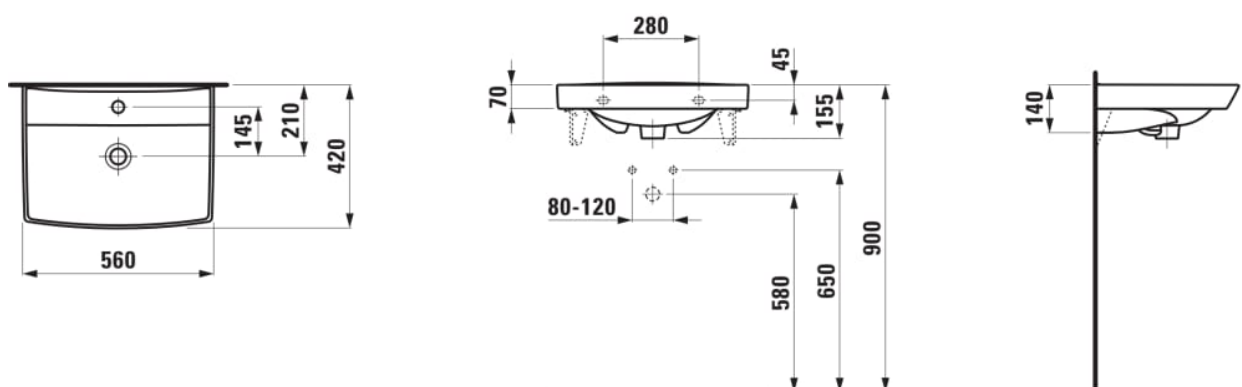

TEKNISKE TEGNINGER