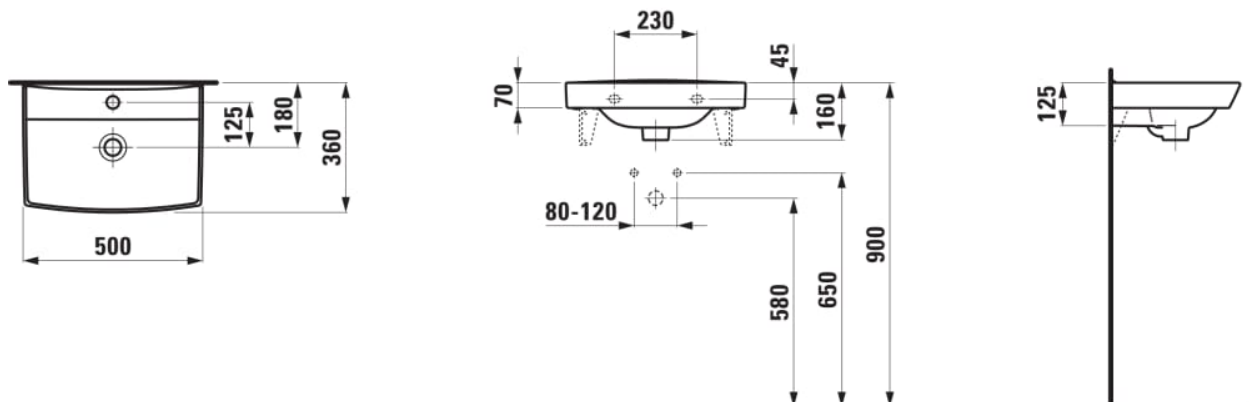

TEKNISKE TEGNINGER