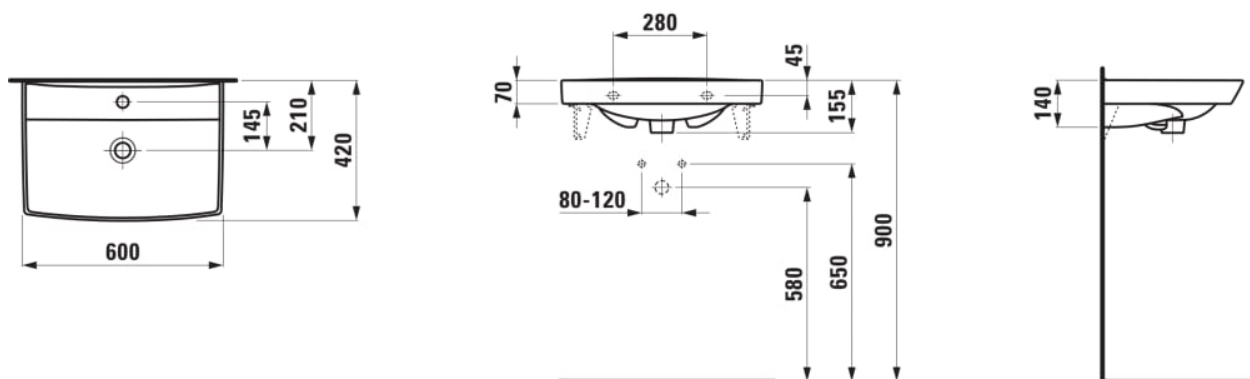

LAUFEN PRO N

Vask

MÅL

Bredde	600 mm
Dybde	420 mm
Højde	160 mm

FARVE OG FINISH

<input type="checkbox"/>	000 Hvid
--------------------------	----------

MULIGHEDER

104 - ét hanehul, center

Antal fæstningspunkter : 2

Form : Blød

Glaseret bund

Hanehulskonfiguration : 1 hanehul i midten

Indvendig form : 5 – Blød

Installationstype : Toiletbord, Væghængt

Kummebredde (mm) : 250

Kummelængde (mm) : 510

Materiale : Sanitetsporcelæn

Nettovægt (kg) : 12,3

Overløbstype : Standard

Placering af kumme : Midten

TEKNISKE TEGNINGER

LAUFEN PRO N

Den finske designer Antti Ylisassis (Design BOD) koncepter og designs lever fuldt ud op til de høje forventninger til enklere former og funktioner, som man traditionelt ser i de nordiske lande. Glatte overflader og geometriske linjer fremhæver enkelhed og livlige kurver og skaber visuelle kontraster. LAUFEN Pro N passer til den arkitektoniske iscenesættelse af badeværelser, projektbyggeri og familiebadeværelser.