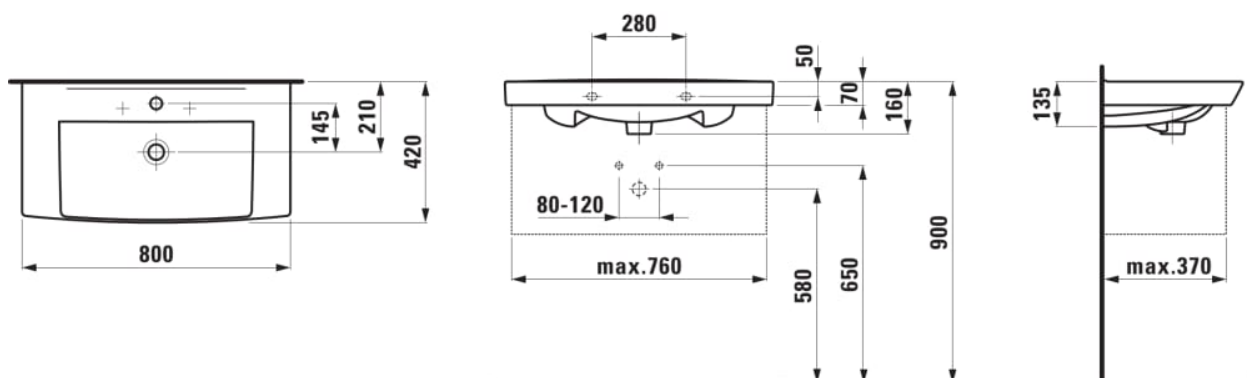

LAUFEN PRO N

Vask

MÅL

Bredde	800 mm
Dybde	420 mm
Højde	160 mm

FARVE OG FINISH

<input type="checkbox"/>	000 Hvid
--------------------------	----------

MULIGHEDER

104 - ét hanehul, center

Antal fæstningspunkter : 2

Form : Blød

Glaseret bund

Hanehulskonfiguration : 1 hanehul i midten

Indvendig form : 5 – Blød

Installationstype : Toiletbord, Væghængt

Kummebredde (mm) : 290

Kummelængde (mm) : 580

Materiale : Sanitetsporcelæn

Nettovægt (kg) : 16

Overløbstype : Standard

Placering af kumme : Midten

TEKNISKE TEGNINGER

LAUFEN PRO N

Den finske designer Antti Ylisassis (Design BOD) koncepter og designs lever fuldt ud op til de høje forventninger til enklere former og funktioner, som man traditionelt ser i de nordiske lande. Glatte overflader og geometriske linjer fremhæver enkelhed og livlige kurver og skaber visuelle kontraster. LAUFEN Pro N passer til den arkitektoniske iscenesættelse af badeværelser, projektbyggeri og familiebadeværelser.