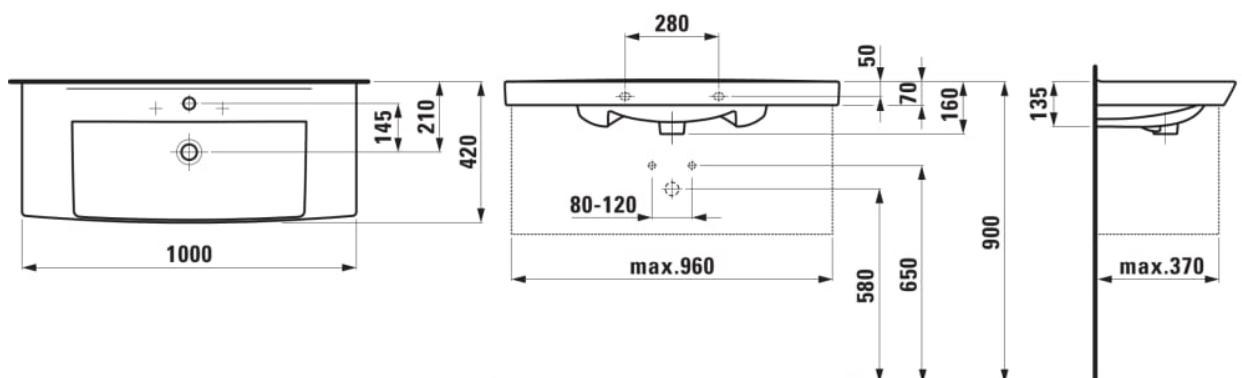

TEKNISKE TEGNINGER