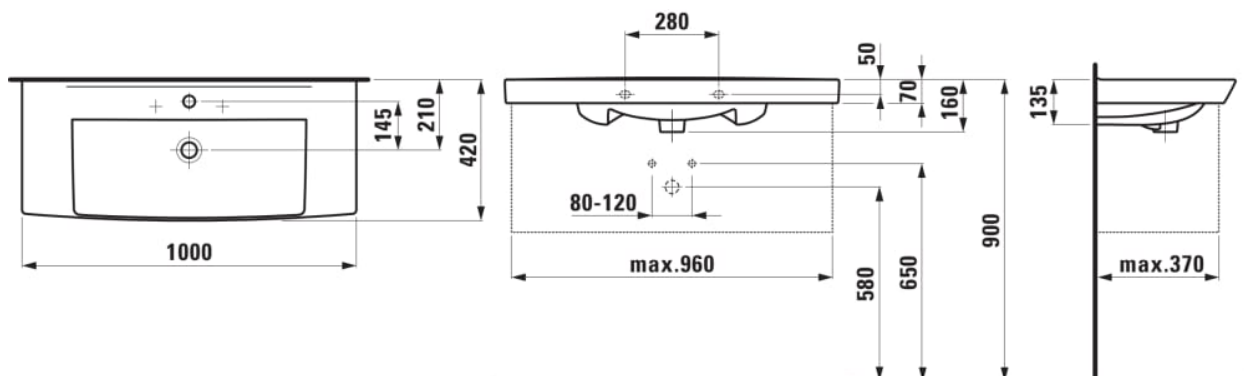

LAUFEN PRO N

Vask

MÅL

Bredde	1000 mm
Dybde	420 mm
Højde	160 mm

FARVE OG FINISH

<input type="checkbox"/>	400 Hvid med LCC
--------------------------	------------------

MULIGHEDER

104 - ét hanehul, center

Antal fæstningspunkter : 2

Form : Blød

Glaseret bund

Hanehulskonfiguration : 1 hanehul i midten

Indvendig form : 5 – Blød

Installationstype : Toiletbord, Væghængt

Integreret hylde

Kummebredde (mm) : 290

Kummelængde (mm) : 700

Materiale : Sanitetsporcelæn

Nettovægt (kg) : 19

Overløbstype : Standard

Placering af hylde : På begge sider

Placering af kumme : Midten

TEKNISKE TEGNINGER

LAUFEN PRO N