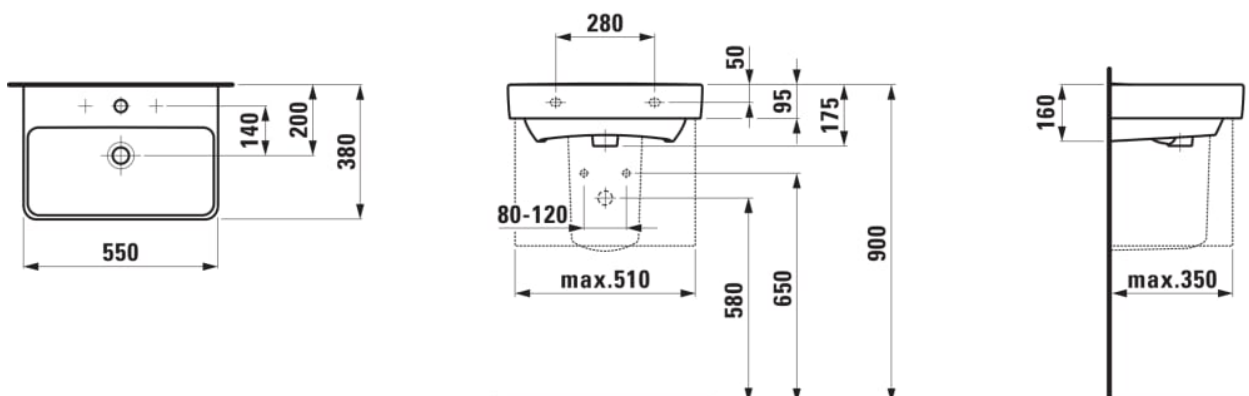

LAUFEN PRO S

Kompakt håndvask

MÅL

Bredde	550 mm
Dybde	380 mm
Højde	95 mm

FARVE OG FINISH

<input type="checkbox"/>	000 Hvid
--------------------------	----------

MULIGHEDER

104 - ét hanehul, center

Antal fæstningspunkter : 2

Hanehulskonfiguration : 1 hanehul i midten

Installationstype : Toiletbord, Væghængt

Kummebredde (mm) : 225

Kummelængde (mm) : 500

Materiale : Sanitetsporcelæn

Nettovægt (kg) : 13

Placering af kumme : Midten

Vask, Compact

TEKNISKE TEGNINGER

KOMPATIBEL MED

Underskab til vask 818958

H483021095...1

Underskab til vask 818958

H483022095...1

Helsøjle