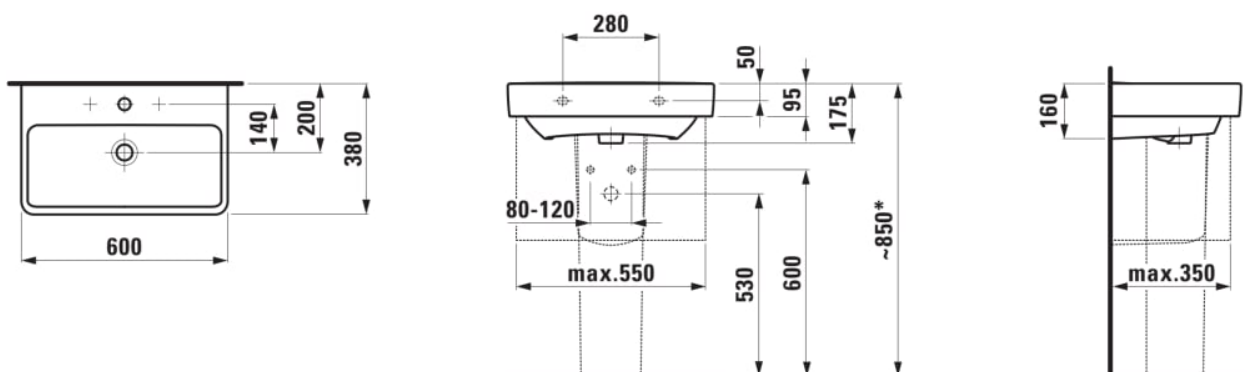

LAUFEN PRO S

Kompakt håndvask til nedfældning

MÅL

Bredde	600 mm
Dybde	380 mm
Højde	95 mm

FARVE OG FINISH

<input type="checkbox"/>	000 Hvid
--------------------------	----------

MULIGHEDER

104 - ét hanehul, center

Antal fæstningspunkter : 2

Form : Rektangulær

Hanehulskonfiguration : 1 hanehul i midten

Indvendig form : 6 – Rektangulær

Installationstype : Toiletbord, Væghængt

Kummebredde (mm) : 225

Kummedybde (mm) : 95

Kummelængde (mm) : 540

Materiale : Sanitetsporcelæn

Nettovægt (kg) : 13

Placering af kumme : Midten

Vask, Compact

TEKNISKE TEGNINGER

* = Effective height must be fixed according to the height of the pedestal.