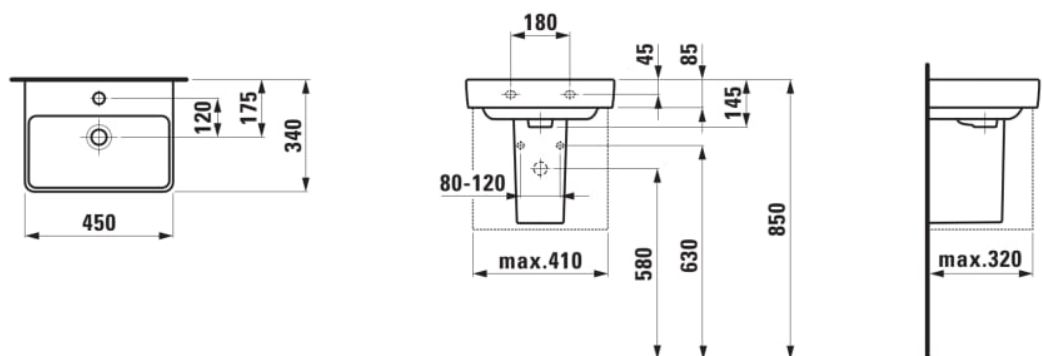

LAUFEN PRO S

Lille håndvask

MÅL

Bredde	450 mm
Dybde	340 mm
Højde	85 mm

FARVE OG FINISH

<input type="checkbox"/>	000 Hvid
--------------------------	----------

MULIGHEDER

104 - ét hanehul, center

Bassinbredde : 415

Bassindybde : 208

Bottom side glazed

Installation type : Møbelvask, Væghængt

Lille vask

Nettovægt (kg) : 10

Number of fixations points : 2

TEKNISKE TEGNINGER