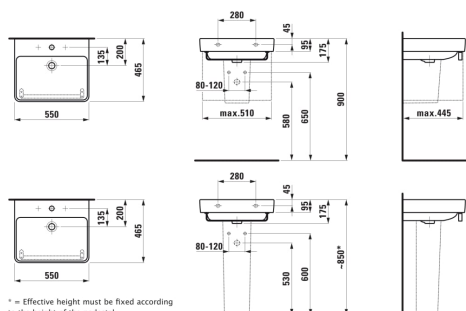

LAUFEN PRO S

Håndvask

MÅL

Bredde	550 mm
Dybde	465 mm
Højde	95 mm

FARVE OG FINISH

<input type="checkbox"/>	000 Hvid
--------------------------	----------

MULIGHEDER

104 - ét hanehul, center

Antal fæstningspunkter : 2

Form : Rektangulær

Glaseret bund

Hanehulskonfiguration : 1 hanehul i midten

Indvendig form : 6 – Rektangulær

Installationstype : Toiletbord, Væghængt

Kummebredde (mm) : 303

Kummelængde (mm) : 510

Materiale : Sanitetsporcelæn

Nettovægt (kg) : 16

Overløbstype : Standard

Placering af kumme : Midten

TEKNISKE TEGNINGER

KOMPATIBEL MED

Helsøjle

H819962...0001