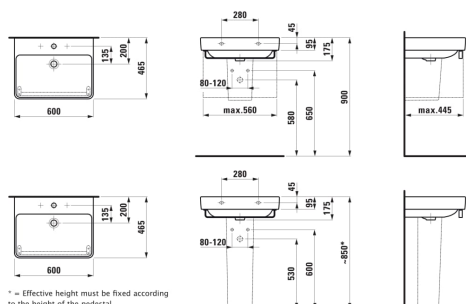

LAUFEN PRO S

Håndvask

MÅL

Bredde	600 mm
Dybde	465 mm
Højde	95 mm

FARVE OG FINISH

<input type="checkbox"/>	000 Hvid
--------------------------	----------

MULIGHEDER

104 - ét hanehul, center

Antal fæstningspunkter : 2

Form : Rektangulær

Glaseret bund

Hanehulskonfiguration : 1 hanehul i midten

Indvendig form : 6 – Rektangulær

Installationstype : Toiletbord, Væghængt

Kummebredde (mm) : 310

Kummelængde (mm) : 555

Materiale : Sanitetsporcelæn

Nettovægt (kg) : 17

Overløbstype : Standard

Placering af kumme : Midten

TEKNISKE TEGNINGER

KOMPATIBEL MED

Helsøjle

H819962...0001