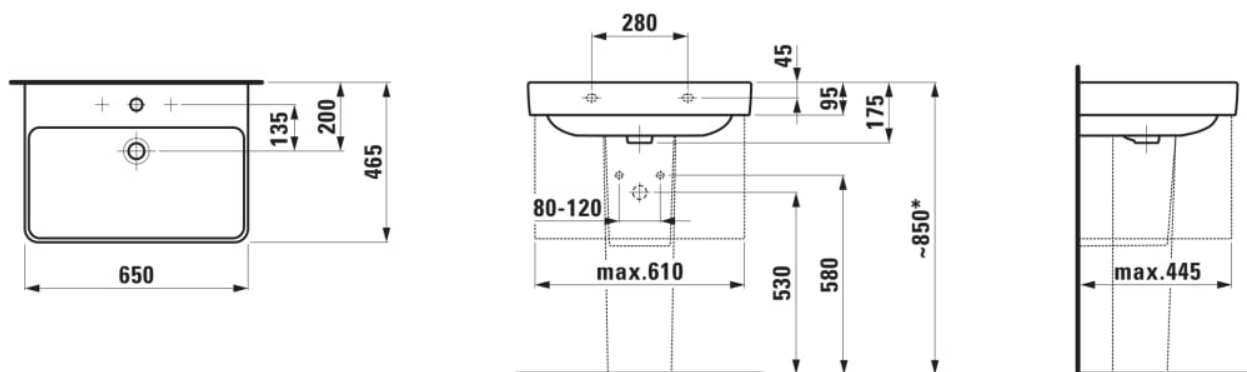

#### MÅL

Bredde	650 mm
Dybde	465 mm
Højde	95 mm

#### MULIGHEDER

104 - ét hanehul, center

Antal fæstningspunkter : 2

Form : Firkantet

Glaseret bund

Hanehulskonfiguration : 1 hanehul i midten

Indvendig form : 2 – Firkantet

Installationstype : Toiletbord, Væghængt

Kummebredde (mm) : 310

Kummelængde (mm) : 600

Materiale : Sanitetsporcelæn

Nettovægt (kg) : 17,5

Overløbstype : Standard

Placering af kumme : Midten

#### TEKNISKE TEGNINGER

\* = Effective height must be fixed according to the height of the pedestal.

KOMPATIBEL MED

Helsøjle

**H819962...0001**

Afdækning af vandlås

**H819963...0001**

Underskab og soft close, til håndvask 810964, med skuffe