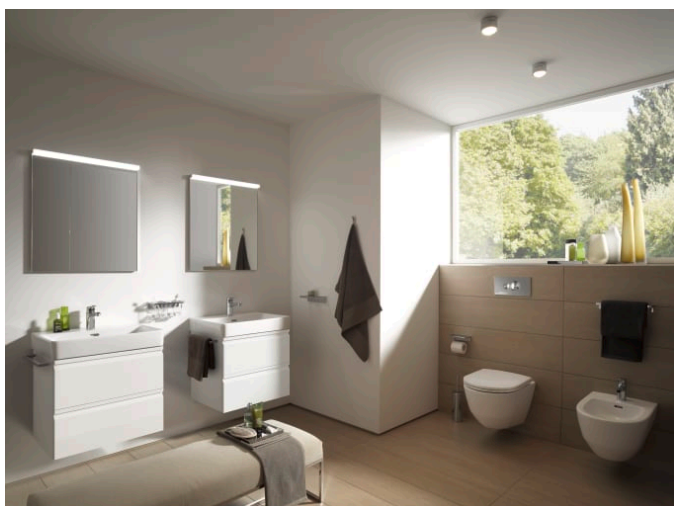

## LAUFEN PRO S

LAUFEN Pro S er det nyeste produkt i den succesfulde LAUFEN Pro serie. Takket være det fine designarbejde er den elegante Pro S kompatibel med alle Pro varianter.