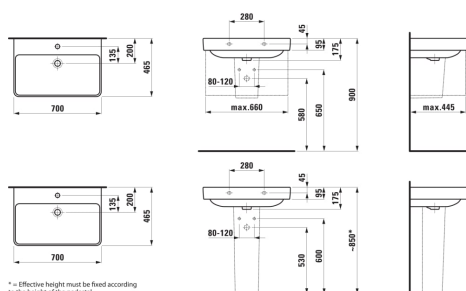

LAUFEN PRO S

Håndvask

MÅL

Bredde	700 mm
Dybde	465 mm
Højde	95 mm

FARVE OG FINISH

<input type="checkbox"/>	000 Hvid
--------------------------	----------

MULIGHEDER

104 - ét hanehul, center

Antal fæstningspunkter : 2

Form : Firkantet

Glaseret bund

Hanehulskonfiguration : 1 hanehul i midten

Indvendig form : 2 – Firkantet

Installationstype : Toiletbord, Væghængt

Kummebredde (mm) : 310

Kummelængde (mm) : 680

Materiale : Sanitetsporcelæn

Nettovægt (kg) : 17,3

Overløbstype : Standard

Placering af kumme : Midten

TEKNISKE TEGNINGER

KOMPATIBEL MED

Helsøjle

H819962...0001