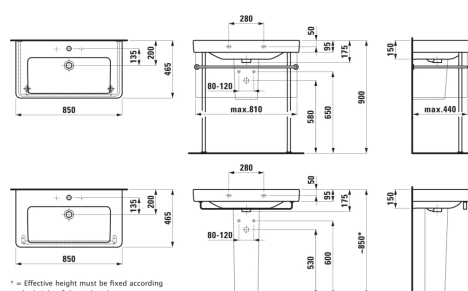

LAUFEN PRO S

Nedfældningsvask

MÅL

Bredde	850 mm
Dybde	465 mm
Højde	95 mm

FARVE OG FINISH

<input type="checkbox"/>	000 Hvid
--------------------------	----------

MULIGHEDER

104 - ét hanehul, center

Antal fæstningspunkter : 2

Form : Rektangulær

Hanehulskonfiguration : 1 hanehul i midten

Indvendig form : 6 – Rektangulær

Installationstype : Toiletbord, Væghængt

Kummebredde (mm) : 285

Kummelængde (mm) : 670

Materiale : Sanitetsporcelæn

Nettovægt (kg) : 22

Placering af kumme : Midten

TEKNISKE TEGNINGER

KOMPATIBEL MED

Helsøjle

H819962...0001

Afdækning af vandlås