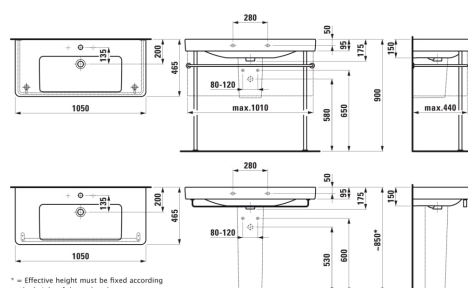

TEKNISKE TEGNINGER