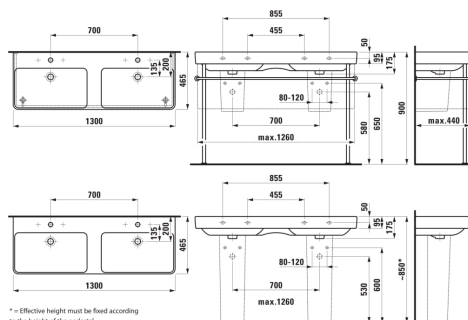

LAUFEN PRO S

Dobbelt håndvask til nedfældning

MÅL

Bredde	1300 mm
Dybde	465 mm
Højde	95 mm

FARVE OG FINISH

<input type="checkbox"/>	000 Hvid
--------------------------	----------

MULIGHEDER

104 - ét hanehul, center

Antal fæstningspunkter : 4

Dobbelt håndvask

Form : Rektangulær

Glaseret bund

Hanehulskonfiguration : 1 hanehul i midten

Indvendig form : 6 – Rektangulær

Installationstype : Toiletbord, Væghængt

Kummebredde (mm) : 295

Kummelængde (mm) : 540

Materiale : Sanitetsporcelæn

Nettovægt (kg) : 40

Overløbstype : Standard

Placering af kumme : Midten

TEKNISKE TEGNINGER

KOMPATIBEL MED

Helsøjle