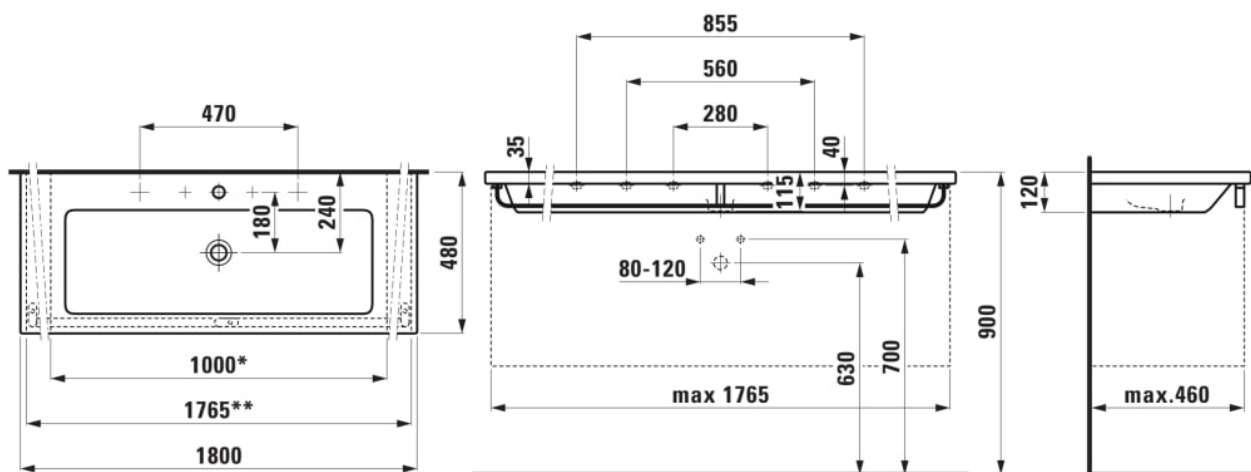

#### MÅL

Bredde	1800 mm
Dybde	480 mm
Højde	40 mm

#### MULIGHEDER

104 - ét hanehul, center

Hanehulskonfiguration : 1 hanehul i midten

Kan skæres

Nettovægt (kg) : 44,8

Installationstype : Toiletbord, Væghængt

Materiale : Sanitetsporcelæn

## TEKNISKE TEGNINGER

\* = minimum measure for cutting / \*\* = minimum measure for cutting with towel rail