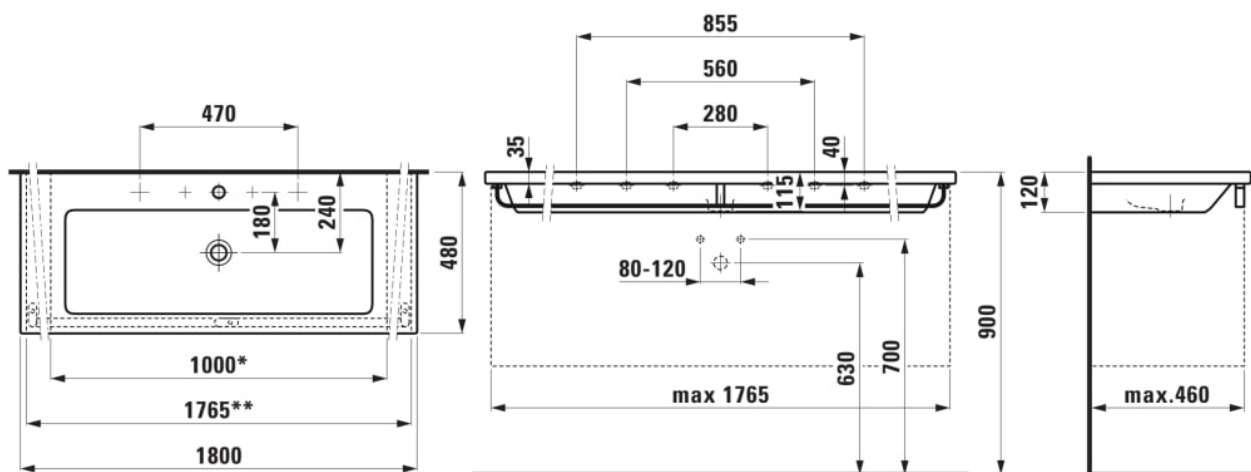

LIVING

Møbelvask

MÅL

Bredde	1800 mm
Dybde	480 mm
Højde	40 mm

FARVE OG FINISH

<input type="checkbox"/>	000 Hvid
--------------------------	----------

MULIGHEDER

109 - uden hanehul

Hanehulskonfiguration : Ingen hanehuller

Kan skæres

Nettovægt (kg) : 44,8

Installationstype : Toiletbord, Væghængt

Materiale : Sanitetsporcelæn

TEKNISKE TEGNINGER

* = minimum measure for cutting / ** = minimum measure for cutting with towel rail