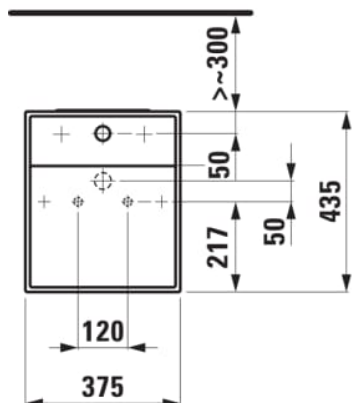

Kummebredde (mm) : 435

Kummelængde (mm) : 375

Materiale : Sanitetsporcelæn

Nettovægt (kg) : 51

Placering af kumme : Midten

Vandlås : Medfølger

Vaskkapacitet (l) : 16,3

TEKNISKE TEGNINGER

KOMPATIBEL MED

3-huls håndvaskarmatur,
drejetud 166 mm, uden
pop-up vaskeprop

H3123330042201

3-huls håndvaskarmatur,
drejetud 166 mm, med
pop-up vaskeprop

H3123330042211

Skjult vandhanearmatur
med 2 greb til
vægmontering, udløbstuds
længde 175 mm