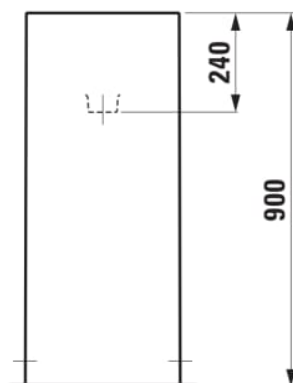

KARTELL LAUFEN

Fritstående håndvask, med skjult udløb

MÅL

Bredde	375 mm
Dybde	435 mm
Højde	900 mm

FARVE OG FINISH

<input type="checkbox"/>	400 Hvid med LCC
--------------------------	------------------

MULIGHEDER

Kummebredde (mm) : 435

Kummelængde (mm) : 375

Materiale : Sanitetsporcelæn

Nettovægt (kg) : 51

Placering af kumme : Midten

Vandlås : Medfølger

Vaskkapacitet (l) : 16,3

TEKNISKE TEGNINGER

KOMPATIBEL MED

3-huls håndvaskarmatur,
drejetud 166 mm, uden
pop-up vaskeprop

H3123330042201

3-huls håndvaskarmatur,
drejetud 166 mm, med
pop-up vaskeprop

H3123330042211

Skjult vandhanearmatur
med 2 greb til
vægmontering, udløbstuds
længde 175 mm