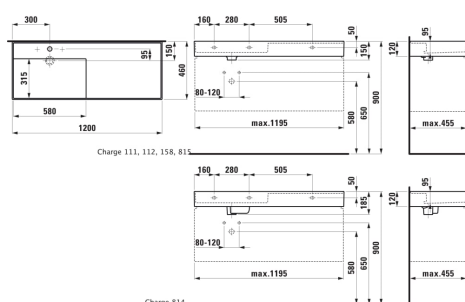

KARTELL LAUFEN

Håndvask, hylde til højre, med specielt skjult afløb

MÅL

Bredde	1200 mm
Dybde	460 mm
Højde	120 mm

FARVE OG FINISH

■ 020 Højglans sort

MULIGHEDER

111 - ét hanehul, uden overløb

Antal fæstningspunkter : 3

Asymmetrisk

Bundventil : Medfølger

Form : Rektangulær

Hanehulskonfiguration : 1 hanehul i midten

Indvendig form : 6 – Rektangulær

Installationstype : Toiletbord, Væghængt

Integreret hylde

Kummebredde (mm) : 315

Kummedybde (mm) : 95

Kummelængde (mm) : 580

Materiale : SaphirKeramik

Nettovægt (kg) : 29

Placering af hylde : Højre

Placering af kumme : Venstre

Vaskkapacitet (l) : 12,5

Vægt (kg) : 32

TEKNISKE TEGNINGER

KOMPATIBEL MED

Vaskeskab med to skuffer, inkl. ordenssystem, til håndvask 810333, 810338, 810339, 813332

H407569033...1

Side bord med en dør og to klapper, håndvask højre

H408292033...1