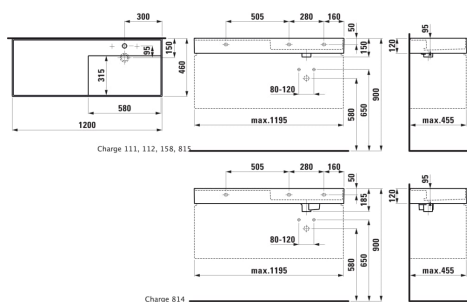

KARTELL LAUFEN

Håndvask, hylde til venstre, with concealed outlet

MÅL

Bredde	1200 mm
Dybde	460 mm
Højde	185 mm

FARVE OG FINISH

<input type="checkbox"/>	000 Hvid
--------------------------	----------

MULIGHEDER

111 - ét hanehul, uden overløb

Antal fæstningspunkter : 3

Asymmetrisk

Bundventil : Medfølger

Form : Rektangulær

Hanehulskonfiguration : 1 hanehul i midten

Indvendig form : 6 – Rektangulær

Installationstype : Toiletbord, Væghængt

Integreret hylde

Kummebredde (mm) : 315

Kummedybde (mm) : 95

Kummelængde (mm) : 580

Materiale : SaphirKeramik

Nettovægt (kg) : 32,2

Placering af hylde : Venstre

Placering af kumme : Højre

Vaskkapacitet (l) : 12,5

Vægt (kg) : 32

TEKNISKE TEGNINGER

KOMPATIBEL MED

Underskab, med 2 skuffer,
til håndvask 813333

H407649033...1

Kartell LAUFEN

Et komplet badeværelse inspireret af det ikoniske Kartell design kombineret med Laufens høje kvalitet. På den ene side Kartell: italiensk, kreativ, farverig og ikonisk. Familievirksomheden, der gennem mere end 60 år har sat sit præg på den moderne designhistorie og revolutioneret indretningsarkitekturen ved at anvende plastmaterialer. På den anden side Laufen: schweizisk, stringent og pålidelig. I 125 år har de været stærkt optaget af at skabe kultur i badeværelset og innovation i produktionen af keramiske sanitetsprodukter. Der er tale om et fælles innovationsprojekt, som det har taget mere end tre år at udvikle, og som er resultatet af den konstante forskning, der er en del af begge selskabernes DNA. De prisbelønnede designere Ludovica+Roberto Palomba, der selv er førende inden for design til badeværelser, fungerer som et bindeled mellem disse to spillere.