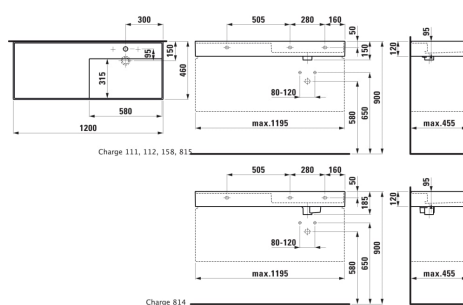

## Håndvask, hylde til venstre, with concealed outlet

MÅL

Bredde	1200 mm
Dybde	460 mm
Højde	185 mm

FARVE OG FINISH

■	758 Mat grafit
---	----------------

MULIGHEDER

111 - ét hanehul, uden overløb

Antal fæstningspunkter : 3

Asymmetrisk

Bundventil : Medfølger

Form : Rektangulær

Hanehulskonfiguration : 1 hanehul i midten

Indvendig form : 6 – Rektangulær

Installationstype : Toiletbord, Væghængt

Integreret hylde

Kummebredde (mm) : 315

Kummedybde (mm) : 95

Kummelængde (mm) : 580

Materiale : SaphirKeramik

Nettovægt (kg) : 32,2

Placering af hylde : Venstre

Placering af kumme : Højre

Vaskkapacitet (l) : 12,5

Vægt (kg) : 32

TEKNISKE TEGNINGER

KOMPATIBEL MED

Underskab, med 2 skuffer,  
til håndvask 813333

**H407649033...1**