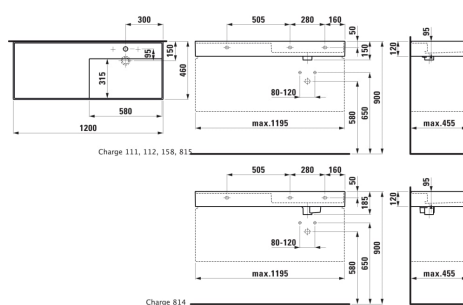

KARTELL LAUFEN

Håndvask, hylde til venstre, with concealed outlet

MÅL

Bredde	1200 mm
Dybde	460 mm
Højde	185 mm

FARVE OG FINISH

<input type="checkbox"/>	400 Hvid med LCC
--------------------------	------------------

Installationstype : Toiletbord, Væghængt

Integreret hylde

Kummebredde (mm) : 315

Kummedybde (mm) : 95

Kummelængde (mm) : 580

Materiale : SaphirKeramik

Nettovægt (kg) : 32,2

Placering af hylde : Venstre

Placering af kumme : Højre

Vaskkapacitet (l) : 12,5

Vægt (kg) : 32

TEKNISKE TEGNINGER

KOMPATIBEL MED

Underskab, med 2 skuffer,
til håndvask 813333

H407649033...1

Kartell LAUFEN