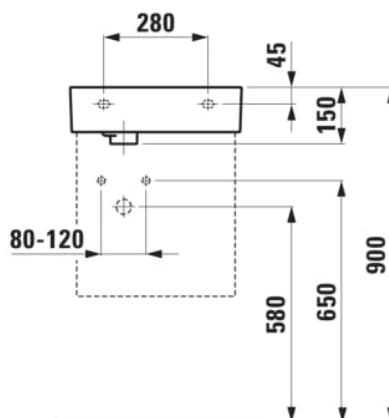

KARTELL LAUFEN

Lille håndvask, asymmetrisk, armatur til venstre, med specielt skjult afløb

MÅL

Bredde	460 mm
Dybde	280 mm
Højde	120 mm

FARVE OG FINISH

■ 020 Højglans sort

MULIGHEDER

111 - ét hanehul, uden overløb

Antal fæstningspunkter : 2

Asymmetrisk

Bundventil : Medfølger

Form : Rektangulær

Glaseret bund

Hanehulskonfiguration : 1 hanehul i midten

Indvendig form : 2 – Firkantet

Installationstype : Toiletbord, Væghængt

Kummebredde (mm) : 214

Kummedybde (mm) : 120

Kummelængde (mm) : 323

Lille (håndvask)

Materiale : SaphirKeramik

Nettovægt (kg) : 7,4

Placering af kumme : Højre

TEKNISKE TEGNINGER