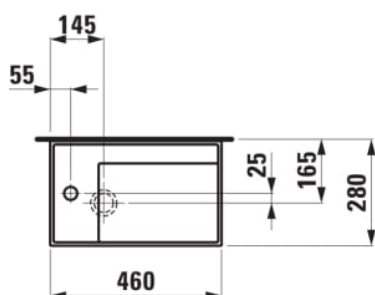

KARTELL LAUFEN

Lille håndvask, asymmetrisk, armatur til venstre, med specielt skjult afløb

MÅL

Bredde	460 mm
Dybde	280 mm
Højde	120 mm

FARVE OG FINISH

■ 020 Højglans sort

MULIGHEDER

111 - ét hanehul, uden overløb

Antal fæstningspunkter : 2

Asymmetrisk

Bundventil : Medfølger

Form : Rektangulær

Glaseret bund

Hanehulskonfiguration : 1 hanehul i midten

Indvendig form : 2 – Firkantet

Installationstype : Toiletbord, Væghængt

Kummebredde (mm) : 214

Kummedybde (mm) : 120

Kummelængde (mm) : 323

Lille (håndvask)

Materiale : SaphirKeramik

Nettovægt (kg) : 7,4

Placering af kumme : Højre

TEKNISKE TEGNINGER