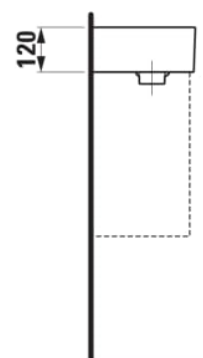

TEKNISKE TEGNINGER