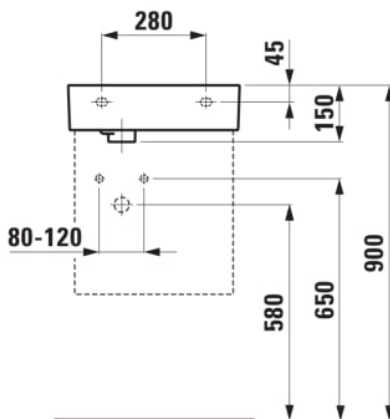

KARTELL LAUFEN

Lille håndvask, asymmetrisk, armatur til venstre, med specielt skjult afløb

MÅL

Bredde	460 mm
Dybde	280 mm
Højde	120 mm

FARVE OG FINISH

<input type="checkbox"/>	757 Mat hvid
--------------------------	--------------

MULIGHEDER

111 - ét hanehul, uden overløb

Antal fæstningspunkter : 2

Asymmetrisk

Bundventil : Medfølger

Form : Rektangulær

Glaseret bund

Hanehulskonfiguration : 1 hanehul i midten

Indvendig form : 2 – Firkantet

Installationstype : Toiletbord, Væghængt

Kummebredde (mm) : 214

Kummedybde (mm) : 120

Kummelængde (mm) : 323

Lille (håndvask)

Materiale : SaphirKeramik

Nettovægt (kg) : 7,4

Placering af kumme : Højre

TEKNISKE TEGNINGER

KOMPATIBEL MED

Vaskeskab med en
glashylde, dørhængsel til
venstre, åben hylde til højre
til håndvask med
haneplade til venstre
815335

H407517033...1

Kartell LAUFEN