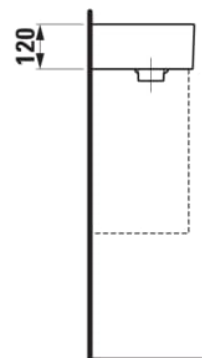

KARTELL LAUFEN

Lille håndvask, asymmetrisk, armatur til venstre, med specielt skjult afløb

MÅL

Bredde	460 mm
Dybde	280 mm
Højde	120 mm

FARVE OG FINISH

<input type="checkbox"/>	757 Mat hvid
--------------------------	--------------

Indvendig form : 2 – Firkantet

Installationstype : Toiletbord, Væghængt

Kummebredde (mm) : 214

Kummedybde (mm) : 120

Kummelængde (mm) : 323

Lille (håndvask)

Materiale : SaphirKeramik

Nettovægt (kg) : 7,4

Placering af kumme : Højre

TEKNISKE TEGNINGER

KOMPATIBEL MED

Vaskeskab med en
glashylde, dørhængsel til
venstre, åben hylde til højre
til håndvask med
haneplade til venstre
815335

H407517033...1

Kartell LAUFEN