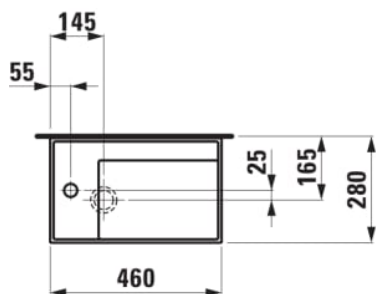

KARTELL LAUFEN

Lille håndvask, asymmetrisk, armatur til venstre, med specielt skjult afløb

MÅL

Bredde	460 mm
Dybde	280 mm
Højde	120 mm

FARVE OG FINISH

<input type="checkbox"/>	757 Mat hvid
--------------------------	--------------

Indvendig form : 2 – Firkantet

Installationstype : Toiletbord, Væghængt

Kummebredde (mm) : 214

Kummedybde (mm) : 120

Kummelængde (mm) : 323

Lille (håndvask)

Materiale : SaphirKeramik

Nettovægt (kg) : 7,4

Placering af kumme : Højre

TEKNISKE TEGNINGER

KOMPATIBEL MED

Vaskeskab med en
glashylde, dørhængsel til
venstre, åben hylde til højre
til håndvask med
haneplade til venstre
815335

H407517033...1

Kartell LAUFEN