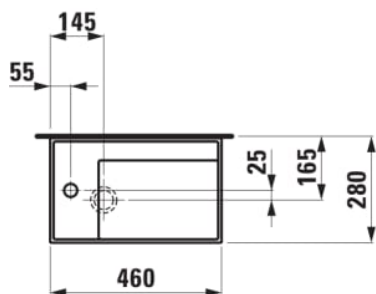

KARTELL LAUFEN

Lille håndvask, asymmetrisk, armatur til venstre, med specielt skjult afløb

MÅL

Bredde	460 mm
Dybde	280 mm
Højde	120 mm

FARVE OG FINISH

 758 Mat grafit
--

MULIGHEDER

111 - ét hanehul, uden overløb

Antal fæstningspunkter : 2

Asymmetrisk

Bundventil : Medfølger

Form : Rektangulær

Glaseret bund

Hanehulskonfiguration : 1 hanehul i midten

Indvendig form : 2 – Firkantet

Installationstype : Toiletbord, Væghængt

Kummebredde (mm) : 214

Kummedybde (mm) : 120

Kummelængde (mm) : 323

Lille (håndvask)

Materiale : SaphirKeramik

Nettovægt (kg) : 7,4

Placering af kumme : Højre

TEKNISKE TEGNINGER