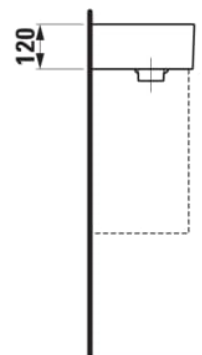

KARTELL LAUFEN

Lille håndvask, asymmetrisk, armatur til venstre, med specielt skjult afløb

MÅL

Bredde	460 mm
Dybde	280 mm
Højde	120 mm

FARVE OG FINISH

 758 Mat grafit
--

MULIGHEDER

111 - ét hanehul, uden overløb

Antal fæstningspunkter : 2

Asymmetrisk

Bundventil : Medfølger

Form : Rektangulær

Glaseret bund

Hanehulskonfiguration : 1 hanehul i midten

Indvendig form : 2 – Firkantet

Installationstype : Toiletbord, Væghængt

Kummebredde (mm) : 214

Kummedybde (mm) : 120

Kummelængde (mm) : 323

Lille (håndvask)

Materiale : SaphirKeramik

Nettovægt (kg) : 7,4

Placering af kumme : Højre

TEKNISKE TEGNINGER

KOMPATIBEL MED

Vaskeskab med en
glashylde, dørhængsel til
venstre, åben hylde til højre
til håndvask med
haneplade til venstre
815335

H407517033...1

Kartell LAUFEN

Et komplet badeværelse inspireret af det ikoniske Kartell design kombineret med Laufens høje kvalitet. På den ene side Kartell: italiensk, kreativ, farverig og ikonisk. Familievirksomheden, der gennem mere end 60 år har sat sit præg på den moderne designhistorie og revolutioneret indretningsarkitekturen ved at anvende plastmaterialer. På den anden side Laufen: schweizisk, stringent og pålidelig. I 125 år har de været stærkt optaget af at skabe kultur i badeværelset og innovation i produktionen af keramiske sanitetsprodukter. Der er tale om et fælles innovationsprojekt, som det har taget mere end tre år at udvikle, og som er resultatet af den konstante forskning, der er en del af begge selskabernes DNA. De prisbelønnede designere Ludovica+Roberto Palomba, der selv er førende inden for design til badeværelser, fungerer som et bindeled mellem disse to spillere.