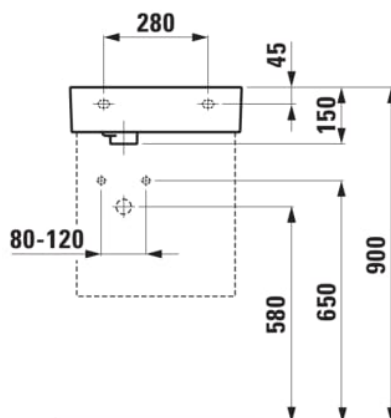

KARTELL LAUFEN

Lille håndvask, asymmetrisk, armatur til venstre, med specielt skjult afløb

MÅL

Bredde	460 mm
Dybde	280 mm
Højde	120 mm

FARVE OG FINISH

 758 Mat grafit
--

MULIGHEDER

111 - ét hanehul, uden overløb

Antal fæstningspunkter : 2

Asymmetrisk

Bundventil : Medfølger

Form : Rektangulær

Glaseret bund

Hanehulskonfiguration : 1 hanehul i midten

Indvendig form : 2 – Firkantet

Installationstype : Toiletbord, Væghængt

Kummebredde (mm) : 214

Kummedybde (mm) : 120

Kummelængde (mm) : 323

Lille (håndvask)

Materiale : SaphirKeramik

Nettovægt (kg) : 7,4

Placering af kumme : Højre

TEKNISKE TEGNINGER