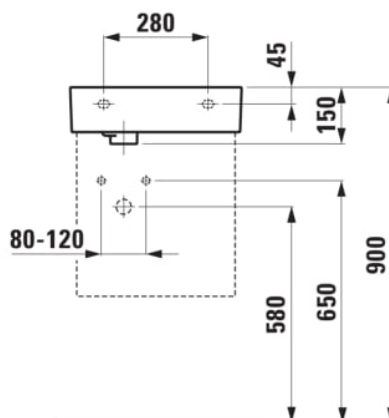

KARTELL LAUFEN

Lille håndvask, asymmetrisk, armatur til venstre, med specielt skjult afløb

MÅL

Bredde	460 mm
Dybde	280 mm
Højde	120 mm

FARVE OG FINISH

<input type="checkbox"/>	400 Hvid med LCC
--------------------------	------------------

MULIGHEDER

111 - ét hanehul, uden overløb

Antal fæstningspunkter : 2

Asymmetrisk

Bundventil : Medfølger

Form : Rektangulær

Glaseret bund

Hanehulskonfiguration : 1 hanehul i midten

Indvendig form : 2 – Firkantet

Installationstype : Toiletbord, Væghængt

Kummebredde (mm) : 214

Kummedybde (mm) : 120

Kummelængde (mm) : 323

Lille (håndvask)

Materiale : SaphirKeramik

Nettovægt (kg) : 7,4

Placering af kumme : Højre

TEKNISKE TEGNINGER

KOMPATIBEL MED

Vaskeskab med en
glashylde, dørhængsel til
venstre, åben hylde til højre
til håndvask med
haneplade til venstre
815335

H407517033...1

Kartell LAUFEN