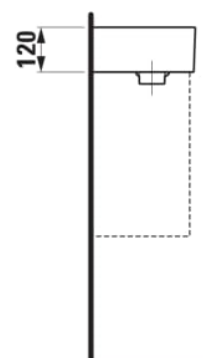

KARTELL LAUFEN

Lille håndvask, asymmetrisk, armatur til venstre, med specielt skjult afløb

MÅL

Bredde	460 mm
Dybde	280 mm
Højde	120 mm

FARVE OG FINISH

<input type="checkbox"/>	400 Hvid med LCC
--------------------------	------------------

MULIGHEDER

111 - ét hanehul, uden overløb

Antal fæstningspunkter : 2

Asymmetrisk

Bundventil : Medfølger

Form : Rektangulær

Glaseret bund

Hanehulskonfiguration : 1 hanehul i midten

Indvendig form : 2 – Firkantet

Installationstype : Toiletbord, Væghængt

Kummebredde (mm) : 214

Kummedybde (mm) : 120

Kummelængde (mm) : 323

Lille (håndvask)

Materiale : SaphirKeramik

Nettovægt (kg) : 7,4

Placering af kumme : Højre

TEKNISKE TEGNINGER

KOMPATIBEL MED

Vaskeskab med en
glashylde, dørhængsel til
venstre, åben hylde til højre
til håndvask med
haneplade til venstre
815335

H407517033...1

Kartell LAUFEN