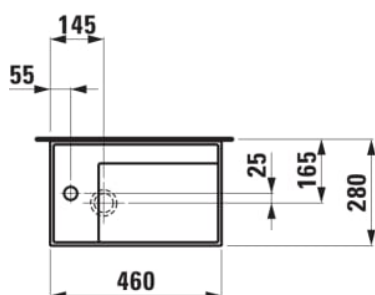

KARTELL LAUFEN

Lille håndvask, asymmetrisk, armatur til venstre, med specielt skjult afløb

MÅL

Bredde	460 mm
Dybde	280 mm
Højde	120 mm

FARVE OG FINISH

<input type="checkbox"/>	400 Hvid med LCC
--------------------------	------------------

Indvendig form : 2 – Firkantet

Installationstype : Toiletbord, Væghængt

Kummebredde (mm) : 214

Kummedybde (mm) : 120

Kummelængde (mm) : 323

Lille (håndvask)

Materiale : SaphirKeramik

Nettovægt (kg) : 7,4

Placering af kumme : Højre

TEKNISKE TEGNINGER

KOMPATIBEL MED

Vaskeskab med en
glashylde, dørhængsel til
venstre, åben hylde til højre
til håndvask med
haneplade til venstre
815335

H407517033...1

Kartell LAUFEN