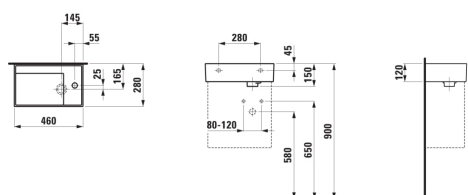

TEKNISKE TEGNINGER