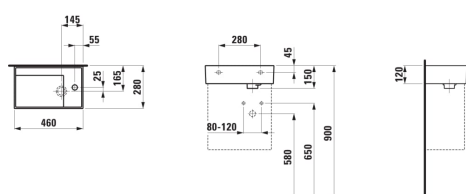

KARTELL LAUFEN

Lille håndvask, asymmetrisk, armatur til højre, med specielt skjult afløb

MÅL

Bredde	460 mm
Dybde	280 mm
Højde	120 mm

FARVE OG FINISH

<input type="checkbox"/>	757 Mat hvid
--------------------------	--------------

Indvendig form : 2 – Firkantet

Installationstype : Toiletbord, Væghængt

Kummebredde (mm) : 214

Kummedybde (mm) : 120

Kummelængde (mm) : 323

Lille (håndvask)

Materiale : SaphirKeramik

Nettovægt (kg) : 7,4

Placering af kumme : Venstre

TEKNISKE TEGNINGER

KOMPATIBEL MED

Vaskeskab med en
glashylde, dørhængsel til
højre, åben hylde til venstre
til håndvask med
haneplade til højre 815334

H407518033...1

Kartell LAUFEN