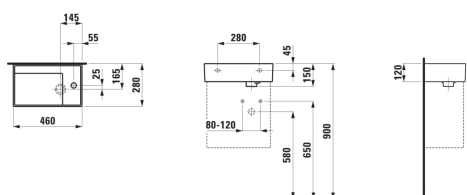

KARTELL LAUFEN

Lille håndvask, asymmetrisk, armatur til højre, med specielt skjult afløb

MÅL

Bredde	460 mm
Dybde	280 mm
Højde	120 mm

FARVE OG FINISH

 716 Matsort

MULIGHEDER

111 - ét hanehul, uden overløb

Antal fæstningspunkter : 2

Asymmetrisk

Bundventil : Medfølger

Form : Rektangulær

Glaseret bund

Hanehulskonfiguration : 1 hanehul i midten

Indvendig form : 2 – Firkantet

Installationstype : Toiletbord, Væghængt

Kummebredde (mm) : 214

Kummedybde (mm) : 120

Kummelængde (mm) : 323

Lille (håndvask)

Materiale : SaphirKeramik

Nettovægt (kg) : 7,4

Placering af kumme : Venstre

TEKNISKE TEGNINGER