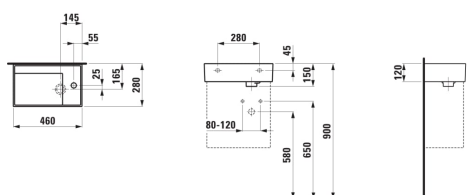

KARTELL LAUFEN

Lille håndvask, asymmetrisk, armatur til højre, med specielt skjult afløb

MÅL

Bredde	460 mm
Dybde	280 mm
Højde	120 mm

FARVE OG FINISH

 758	Mat grafit
-----------------------------------------------------------------------------------------------------------------------------	------------

Indvendig form : 2 – Firkantet

Installationstype : Toiletbord, Væghængt

Kummebredde (mm) : 214

Kummedybde (mm) : 120

Kummelængde (mm) : 323

Lille (håndvask)

Materiale : SaphirKeramik

Nettovægt (kg) : 7,4

Placering af kumme : Venstre

TEKNISKE TEGNINGER

KOMPATIBEL MED

Vaskeskab med en
glashylde, dørhængsel til
højre, åben hylde til venstre
til håndvask med
haneplade til højre 815334

H407518033...1

Kartell LAUFEN