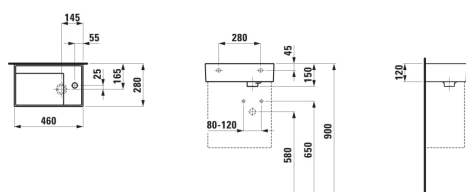

KARTELL LAUFEN

Lille håndvask, asymmetrisk, armatur til højre, med specielt skjult afløb

MÅL

Bredde	460 mm
Dybde	280 mm
Højde	120 mm

FARVE OG FINISH

<input type="checkbox"/>	400 Hvid med LCC
--------------------------	------------------

Indvendig form : 2 – Firkantet

Installationstype : Toiletbord, Væghængt

Kummebredde (mm) : 214

Kummedybde (mm) : 120

Kummelængde (mm) : 323

Lille (håndvask)

Materiale : SaphirKeramik

Nettovægt (kg) : 7,4

Placering af kumme : Venstre

TEKNISKE TEGNINGER

KOMPATIBEL MED

Vaskeskab med en
glashylde, dørhængsel til
højre, åben hylde til venstre
til håndvask med
haneplade til højre 815334

H407518033...1

Kartell LAUFEN